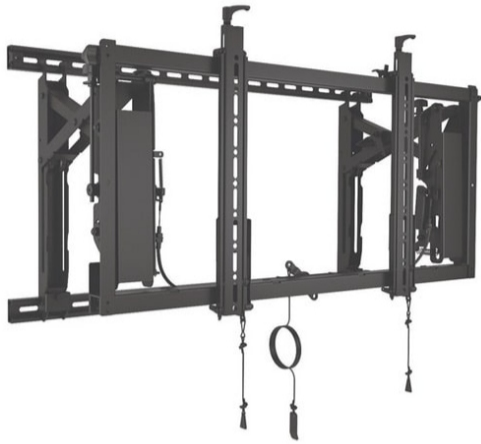

LVSXU, ConnexSys™ Système de montage paysage pour mur vidéo sans rails **SKU : LVSXU**

Le système de montage pour mur vidéo ConnexSys™ de Chief résout les problèmes courants de rapidité, d'alignement, de facilité d'entretien et de rigidité des murs vidéo. Il permet de niveler chaque rangée une fois grâce à un rail de support reliant plusieurs supports. Ce système simple à installer répond aux exigences les plus exigeantes.

Lisez l'histoire complète de ConnexSys™ [ici](#) .

Caractéristiques

Dimensions et mesures

Profondeur	4
Hauteur	21,8
Profondeur minimale	101,6 mm (4 pouces)
Dimensions hors tout	21,8" x 35,5" x 4,0" (554 x 903 x 102 mm)
Poids d'expédition	16,78 kg (37 lb)
Taille d'écran typique	42" - 80" (1067 mm - 2032 mm)
Capacité de poids	150 lb (68 kg)
Largeur	35,5

Caractéristiques et fonctionnalités

Ajustabilité	Extension, micro-réglable, réglable en hauteur, déplacement latéral
Application	Mur
Couleur	Noir
Nombre d'écrans	1
Orientation	Paysage
Type de solution	Universel
Caractéristiques spéciales	Multi-affichage
Conforme à la TAA	Non
Inclinaison	<ul style="list-style-type: none">• +4°• -2,5°
Code UPC	841872161174
Modèle de montage VESA	200 x 100 - 700 x 400 mm
Avec des rails	Non