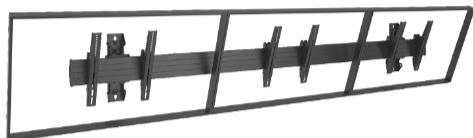

Support mural pour menu Fusion® 3X1, grand format **SKU : LWM3X1U**

---

**Le support mural Fusion® pour grand écran 3 x 1 (LWM3X1U) n'est plus disponible. Nous recommandons le modèle LWM3X1UM, qui offre des réglages flexibles pour un positionnement optimal de l'écran. Pour toute question, veuillez contacter le support technique .**

Les supports muraux pour menus Fusion® offrent un positionnement parfait de l'écran et des réglages flexibles. Le profilé horizontal unique avec réglage de la profondeur aligne rapidement les écrans, même sur des surfaces de montage irrégulières, et facilite l'accès derrière les écrans pour l'entretien.

**Caractéristiques du produit :**

- Une extrusion horizontale unique maintient les écrans alignés
- Réglage micro-hauteur ControlZone™
- Inclinaison Centris® entre +0 et -20 degrés
- Engagement de l'écran sans outil
- Options portrait et paysage pour les configurations 2x1 et 3x1
- Paysage pour configurations 4x1 et 5x1
- Convient à la plupart des écrans de 40 à 55 pouces ; vérifiez la compatibilité pour les besoins en accessoires
- Sécurité par cadenas en option
- Gamme complète d'accessoires compatibles avec les gammes Fusion® murales, de plafond et autoportantes

## Caractéristiques et fonctionnalités

Ajustabilité	Inclinaison, hauteur réglable, déplacement latéral
Application	Mur
Configuration du tableau	3x1
Couleur	Noir
Nombre d'écrans	3
Orientation	Paysage
Rouleau de nivellement post-installation	En fonction de l'espacement des murs
Type de solution	Universel
Caractéristiques spéciales	Multi-affichage
Conforme à la TAA	Non
Inclinaison	+0° / -20°