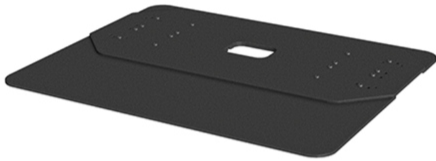

## Accessoire de base simple face autoportant Impact™, noir **SKU : PACLFB**

---

Les accessoires de base autoportants préservent le revêtement de sol et facilitent le déplacement des bornes lors d'installations temporaires. Les bases sont disponibles en configurations simple face et dos à dos. Les accessoires PACLF sont compatibles avec les bornes au sol Impact™ de 40 à 55 pouces de diagonale.

- Chemins de gestion de câbles intégrés pour l'alimentation et le signal de sortie
- conception en 3 pièces
- Compatible avec les bornes montées au sol de la série Impact™ avec des diagonales d'image de 40 à 55 pouces.