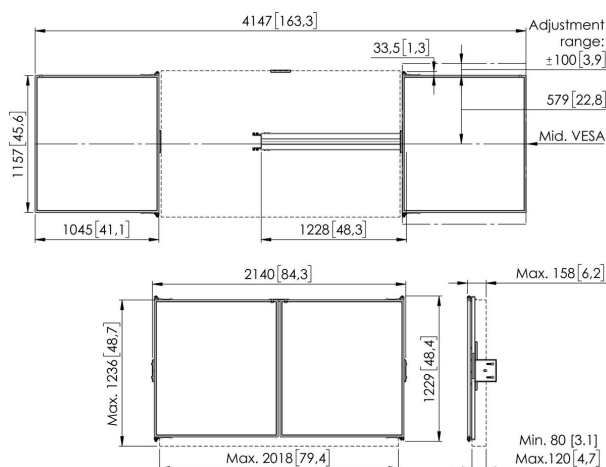

RISE WBS86 Ensemble tableau blanc 86" pour RISE 2xxx et RISE 4xxx

Principaux avantages

- Installé en 15 minutes par une seule personne
- Installé en 15 minutes par une seule personne
- Charnière à friction réglable
- Fermeture magnétique
- Pour montage sur les solutions sol-mur RISE

Set de tableau blanc pour écrans de 86"

Le set de tableau blanc RISE WBS86 est un système universel, adapté à tous les types d'écrans (interactifs) de 86 pouces. Cet accessoire vous permet de monter un tableau blanc à gauche et à droite de votre écran 86". Les panneaux en acier émaillé sont fixés en haut et en bas sur une charnière développée par Vogel's, qui conserve la friction et la stabilité d'écriture même après nombreuses utilisations. Si, au fil du temps, la friction n'est plus aussi importante que souhaité, la charnière peut être facilement ajustée.

RISE WBS86 Ensemble tableau blanc 86" pour RISE 2xxx et RISE 4xxx

Spécifications

Dimensions min. écran (pouce)	86
Dimensions max. écran (pouce)	86
Profondeur réglable	Oui
Hauteur réglable	Oui
Verrouillable	True
Hauteur	1157
Largeur	4147
N° d'article (SKU)	7300860
EAN emballage unitaire	8712285410543
Couleur	Blanc
Certifications	TÜV
Garantie	5 ans
Garantie panneaux en acier émaillé	25 ans