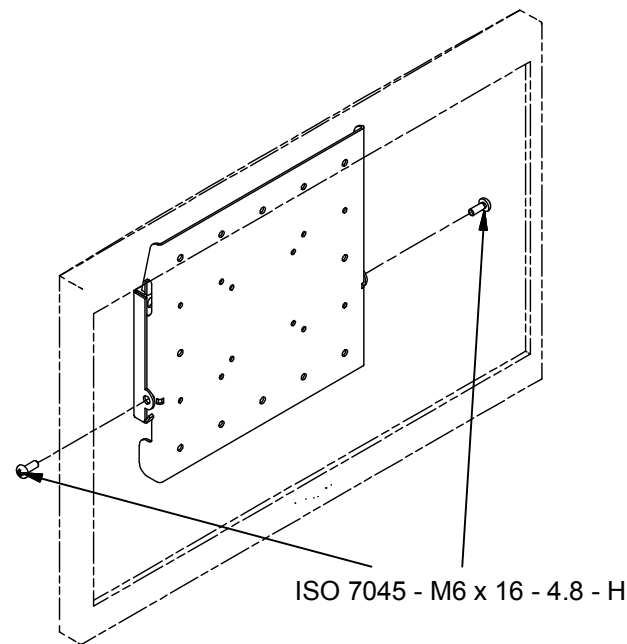

1

2

Detail A

3

4

- * **VESA:**
- (4X) ISO 7045 -M4x12 - 4.8 - H
 - (4X) ISO 7045 -M4x20 - 4.8 - H
 - (4X) ISO 7045 -M6x12 - 4.8 - H
 - (4X) ISO 7045 -M6x30 - 4.8 - H
 - (4X) Spacer Ø5.2x10x10

© COPYRIGHT AUDIPACK
 This print and the information shown thereon, is the property of AUDIPACK.
 It may not be delivered to others nor reproduced for general circulation without the written consent of the AUDIPACK engineering department.

MOUNTING GUIDE
 Artno.390840

Universal Wall Mount
 for VESA LCD TV/ Monitor

* Special tools (Screwdriver of approx. 40 cm) may be needed.
 Spezielle Werkzeuge (Schraubenzieher von ca. 40 cm) können benötigt sein.
 Outils spéciaux peuvent (Tournevis de env. 40) être nécessaire.
 Speciaal gereedschap (Schroevendraaier van ca. 40 cm) kan nodig zijn.