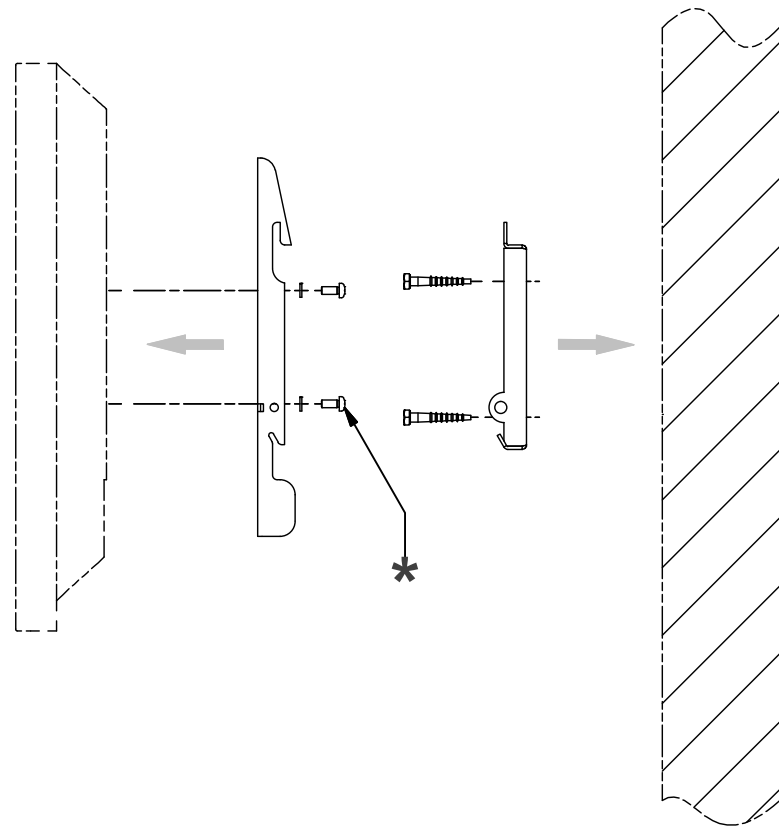

1

2

Detail A

3

4

- * **VESA:**
- (4X) ISO 7045 -M4x12 - 4.8 - H
 - (4X) ISO 7045 -M4x20 - 4.8 - H
 - (4X) ISO 7045 -M6x12 - 4.8 - H
 - (4X) ISO 7045 -M6x30 - 4.8 - H
 - (4X) Spacer Ø5.2x10x10

© COPYRIGHT AUDIPACK
 This print and the information shown thereon, is the property of AUDIPACK.
 It may not be delivered to others nor reproduced for general circulation without the written consent of the AUDIPACK engineering department.

MOUNTING GUIDE
 Artno.390840

Universal Wall Mount
 for VESA LCD TV/ Monitor

* Special tools (Screwdriver of approx. 40 cm) may be needed.
 Spezielle Werkzeuge (Schraubenzieher von ca. 40 cm) können benötigt sein.
 Outils spéciaux peuvent (Tournevis de env. 40) être nécessaire.
 Speciaal gereedschap (Schroevendraaier van ca. 40 cm) kan nodig zijn.