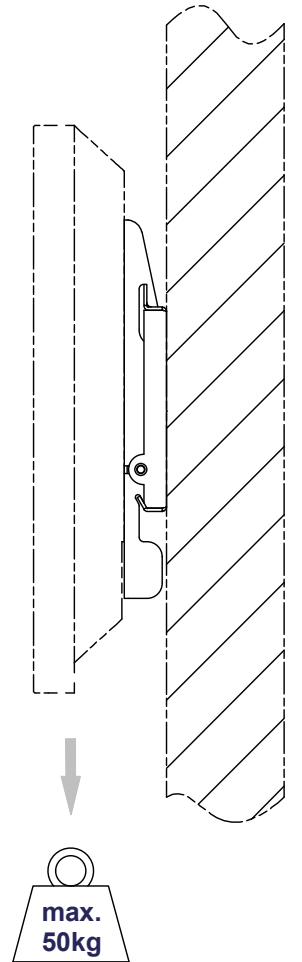

1

2

Detail A

3

4

- * **VESA:**
- (4X) ISO 7045 -M4x12 - 4.8 - H
 - (4X) ISO 7045 -M4x20 - 4.8 - H
 - (4X) ISO 7045 -M6x12 - 4.8 - H
 - (4X) ISO 7045 -M6x30 - 4.8 - H
 - (4X) Spacer Ø5.2x10x10

© COPYRIGHT AUDIPACK
 This print and the information shown thereon, is the property of AUDIPACK.
 It may not be delivered to others nor reproduced for general circulation without the written consent of the AUDIPACK engineering department.

MOUNTING GUIDE
 Artno.390840

Universal Wall Mount
 for VESA LCD TV/ Monitor

* Special tools (Screwdriver of approx. 40 cm) may be needed.
 Spezielle Werkzeuge (Schraubenzieher von ca. 40 cm) können benötigt sein.
 Outils spéciaux peuvent (Tournevis de env. 40) être nécessaire.
 Speciaal gereedschap (Schroevendraaier van ca. 40 cm) kan nodig zijn.