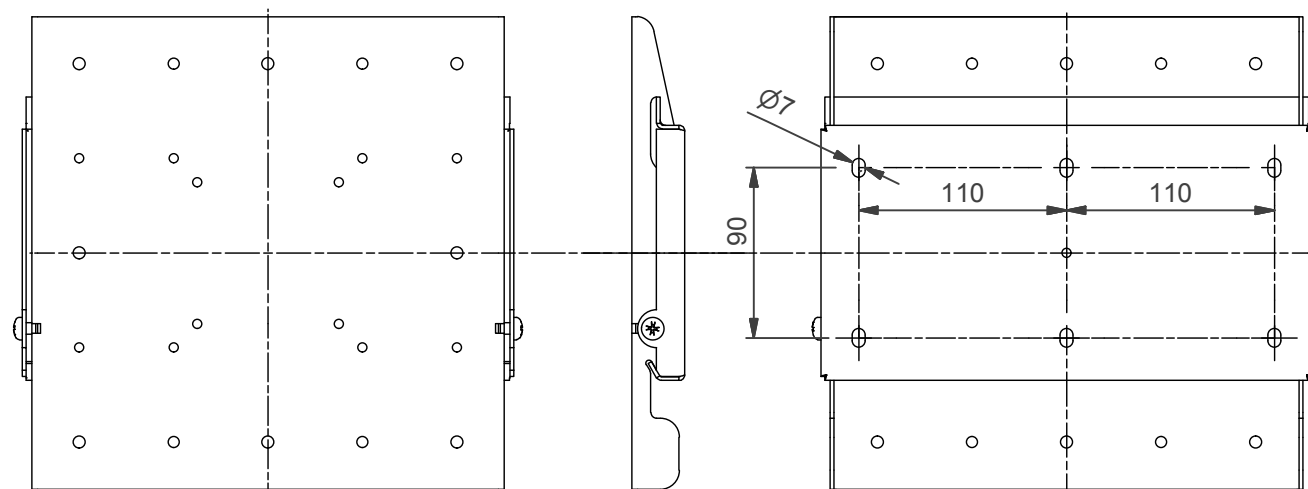

1

2

Detail A

3

4

- * **VESA:**
- (4X) ISO 7045 -M4x12 - 4.8 - H
 - (4X) ISO 7045 -M4x20 - 4.8 - H
 - (4X) ISO 7045 -M6x12 - 4.8 - H
 - (4X) ISO 7045 -M6x30 - 4.8 - H
 - (4X) Spacer Ø5.2x10x10

© COPYRIGHT AUDIPACK
 This print and the information shown thereon, is the property of AUDIPACK.
 It may not be delivered to others nor reproduced for general circulation without the written consent of the AUDIPACK engineering department.

MOUNTING GUIDE
 Artno.390840

Universal Wall Mount
 for VESA LCD TV/ Monitor

* Special tools (Screwdriver of approx. 40 cm) may be needed.
 Spezielle Werkzeuge (Schraubenzieher von ca. 40 cm) können benötigt sein.
 Outils spéciaux peuvent (Tournevis de env. 40) être nécessaire.
 Speciaal gereedschap (Schroevendraaier van ca. 40 cm) kan nodig zijn.