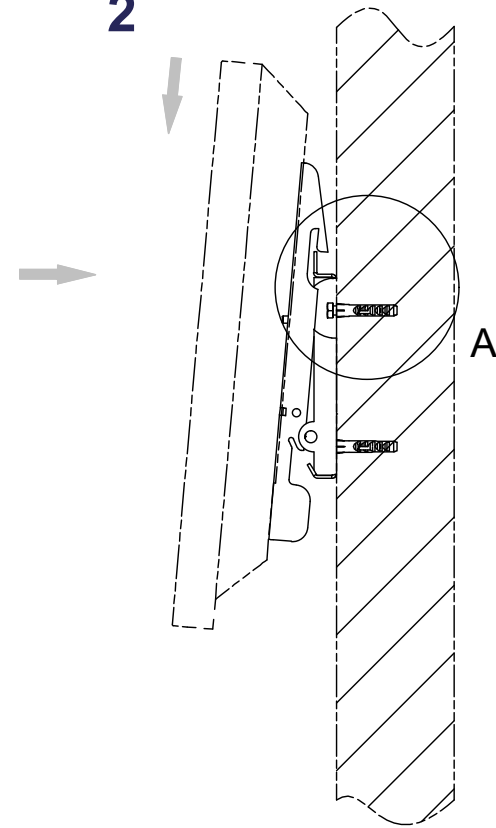

1

2

Detail A

3

4

- * **VESA:**
- (4X) ISO 7045 -M4x12 - 4.8 - H
 - (4X) ISO 7045 -M4x20 - 4.8 - H
 - (4X) ISO 7045 -M6x12 - 4.8 - H
 - (4X) ISO 7045 -M6x30 - 4.8 - H
 - (4X) Spacer Ø5.2x10x10

© COPYRIGHT AUDIPACK
 This print and the information shown thereon, is the property of AUDIPACK.
 It may not be delivered to others nor reproduced for general circulation without the written consent of the AUDIPACK engineering department.

MOUNTING GUIDE
 Artno.390840

Universal Wall Mount
 for VESA LCD TV/ Monitor

* Special tools (Screwdriver of approx. 40 cm) may be needed.
 Spezielle Werkzeuge (Schraubenzieher von ca. 40 cm) können benötigt sein.
 Outils spéciaux peuvent (Tournevis de env. 40) être nécessaire.
 Speciaal gereedschap (Schroevendraaier van ca. 40 cm) kan nodig zijn.