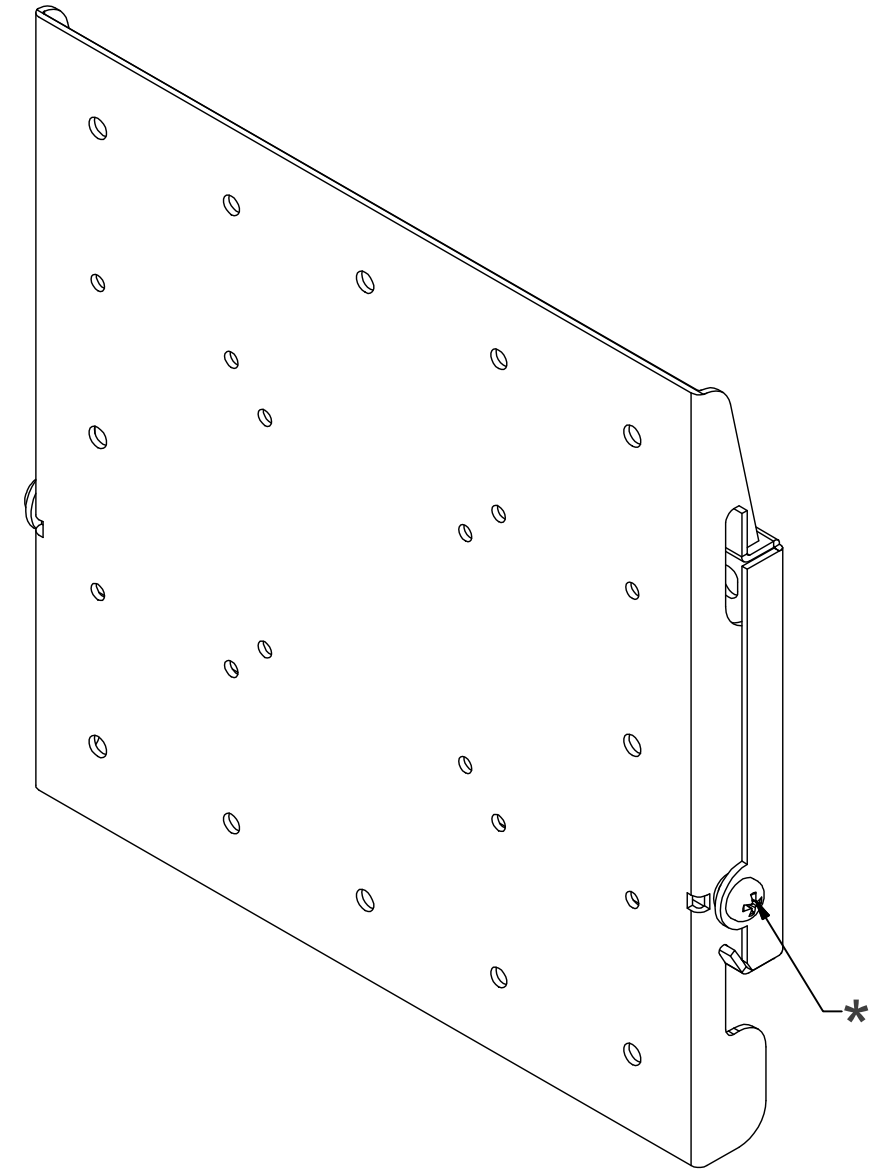

1

2

Detail A

3

4

- * **VESA:**
- (4X) ISO 7045 -M4x12 - 4.8 - H
 - (4X) ISO 7045 -M4x20 - 4.8 - H
 - (4X) ISO 7045 -M6x12 - 4.8 - H
 - (4X) ISO 7045 -M6x30 - 4.8 - H
 - (4X) Spacer Ø5.2x10x10

© COPYRIGHT AUDIPACK
 This print and the information shown thereon, is the property of AUDIPACK.
 It may not be delivered to others nor reproduced for general circulation without the written consent of the AUDIPACK engineering department.

MOUNTING GUIDE
 Artno.390840

Universal Wall Mount
 for VESA LCD TV/ Monitor

* Special tools (Screwdriver of approx. 40 cm) may be needed.
 Spezielle Werkzeuge (Schraubenzieher von ca. 40 cm) können benötigt sein.
 Outils spéciaux peuvent (Tournevis de env. 40) être nécessaire.
 Speciaal gereedschap (Schroevendraaier van ca. 40 cm) kan nodig zijn.