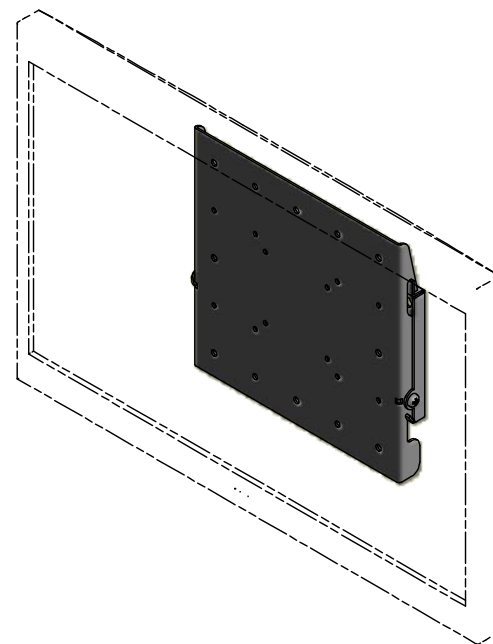

1

2

Detail A

3

4

- * **VESA:**
- (4X) ISO 7045 -M4x12 - 4.8 - H
 - (4X) ISO 7045 -M4x20 - 4.8 - H
 - (4X) ISO 7045 -M6x12 - 4.8 - H
 - (4X) ISO 7045 -M6x30 - 4.8 - H
 - (4X) Spacer Ø5.2x10x10

© COPYRIGHT AUDIPACK
 This print and the information shown thereon, is the property of AUDIPACK.
 It may not be delivered to others nor reproduced for general circulation without the written consent of the AUDIPACK engineering department.

MOUNTING GUIDE
 Artno.390840

Universal Wall Mount
 for VESA LCD TV/ Monitor

* Special tools (Screwdriver of approx. 40 cm) may be needed.
 Spezielle Werkzeuge (Schraubenzieher von ca. 40 cm) können benötigt sein.
 Outils spéciaux peuvent (Tournevis de env. 40) être nécessaire.
 Speciaal gereedschap (Schroevendraaier van ca. 40 cm) kan nodig zijn.