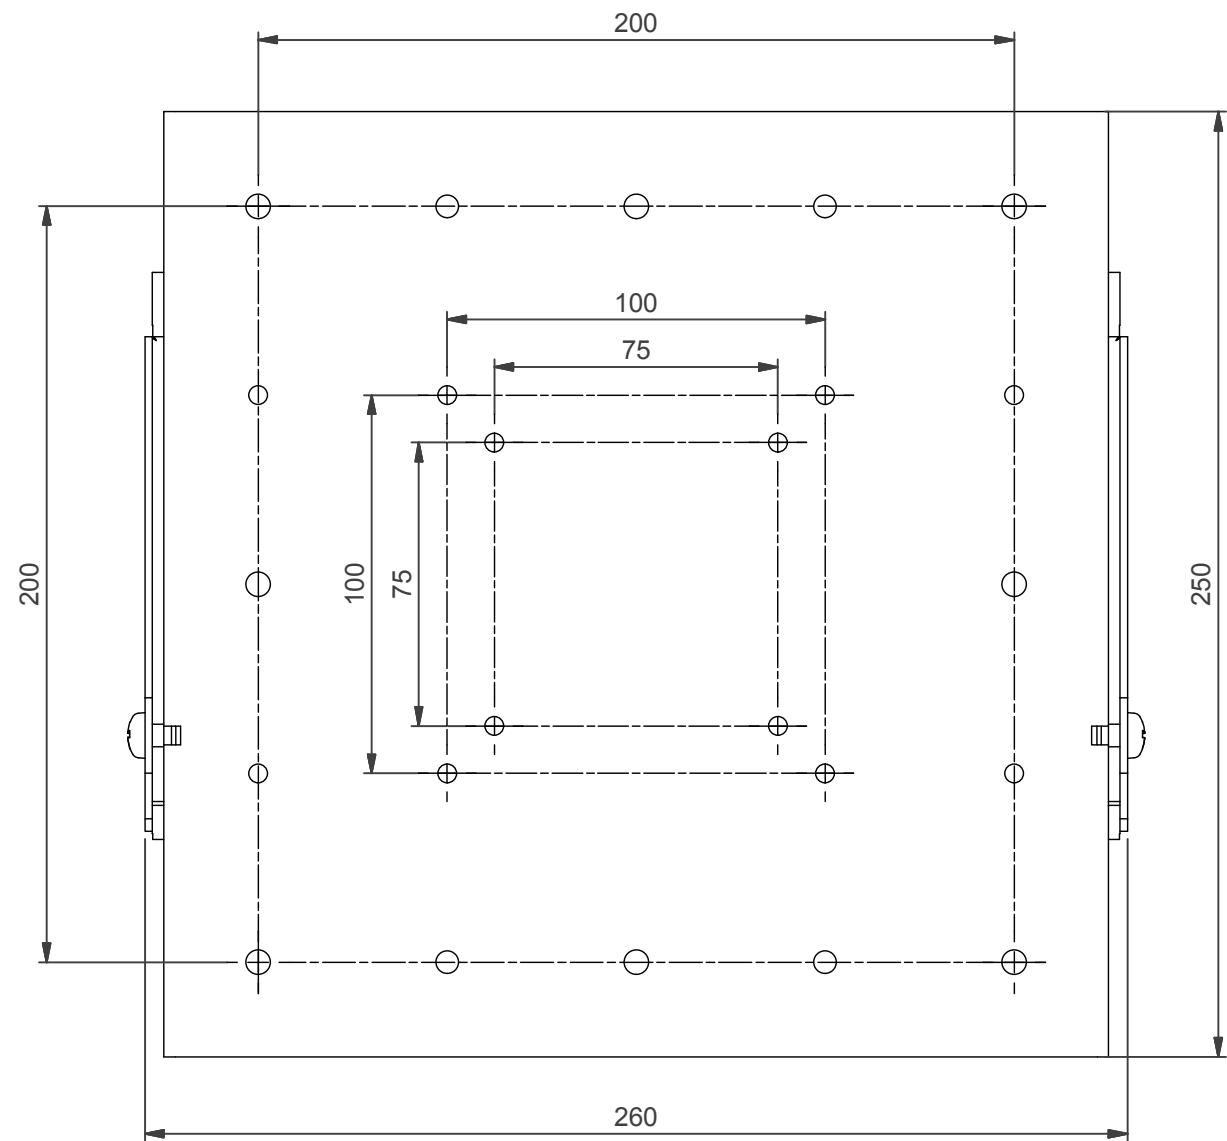

1

2

Detail A

3

4

- * **VESA:**
- (4X) ISO 7045 -M4x12 - 4.8 - H
 - (4X) ISO 7045 -M4x20 - 4.8 - H
 - (4X) ISO 7045 -M6x12 - 4.8 - H
 - (4X) ISO 7045 -M6x30 - 4.8 - H
 - (4X) Spacer Ø5.2x10x10

© COPYRIGHT AUDIPACK
 This print and the information shown thereon, is the property of AUDIPACK.
 It may not be delivered to others nor reproduced for general circulation without the written consent of the AUDIPACK engineering department.

MOUNTING GUIDE
 Artno.390840

Universal Wall Mount
 for VESA LCD TV/ Monitor

* Special tools (Screwdriver of approx. 40 cm) may be needed.
 Spezielle Werkzeuge (Schraubenzieher von ca. 40 cm) können benötigt sein.
 Outils spéciaux peuvent (Tournevis de env. 40) être nécessaire.
 Speciaal gereedschap (Schroevendraaier van ca. 40 cm) kan nodig zijn.