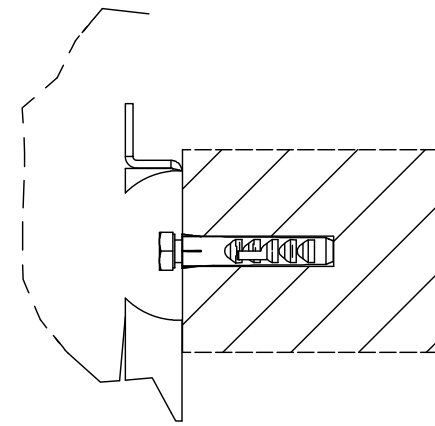

1

2

Detail A

3

4

- * **VESA:**
- (4X) ISO 7045 -M4x12 - 4.8 - H
 - (4X) ISO 7045 -M4x20 - 4.8 - H
 - (4X) ISO 7045 -M6x12 - 4.8 - H
 - (4X) ISO 7045 -M6x30 - 4.8 - H
 - (4X) Spacer Ø5.2x10x10

© COPYRIGHT AUDIPACK
 This print and the information shown thereon, is the property of AUDIPACK.
 It may not be delivered to others nor reproduced for general circulation without the written consent of the AUDIPACK engineering department.

MOUNTING GUIDE
 Artno.390840

Universal Wall Mount
 for VESA LCD TV/ Monitor

* Special tools (Screwdriver of approx. 40 cm) may be needed.
 Spezielle Werkzeuge (Schraubenzieher von ca. 40 cm) können benötigt sein.
 Outils spéciaux peuvent (Tournevis de env. 40) être nécessaire.
 Speciaal gereedschap (Schroevendraaier van ca. 40 cm) kan nodig zijn.