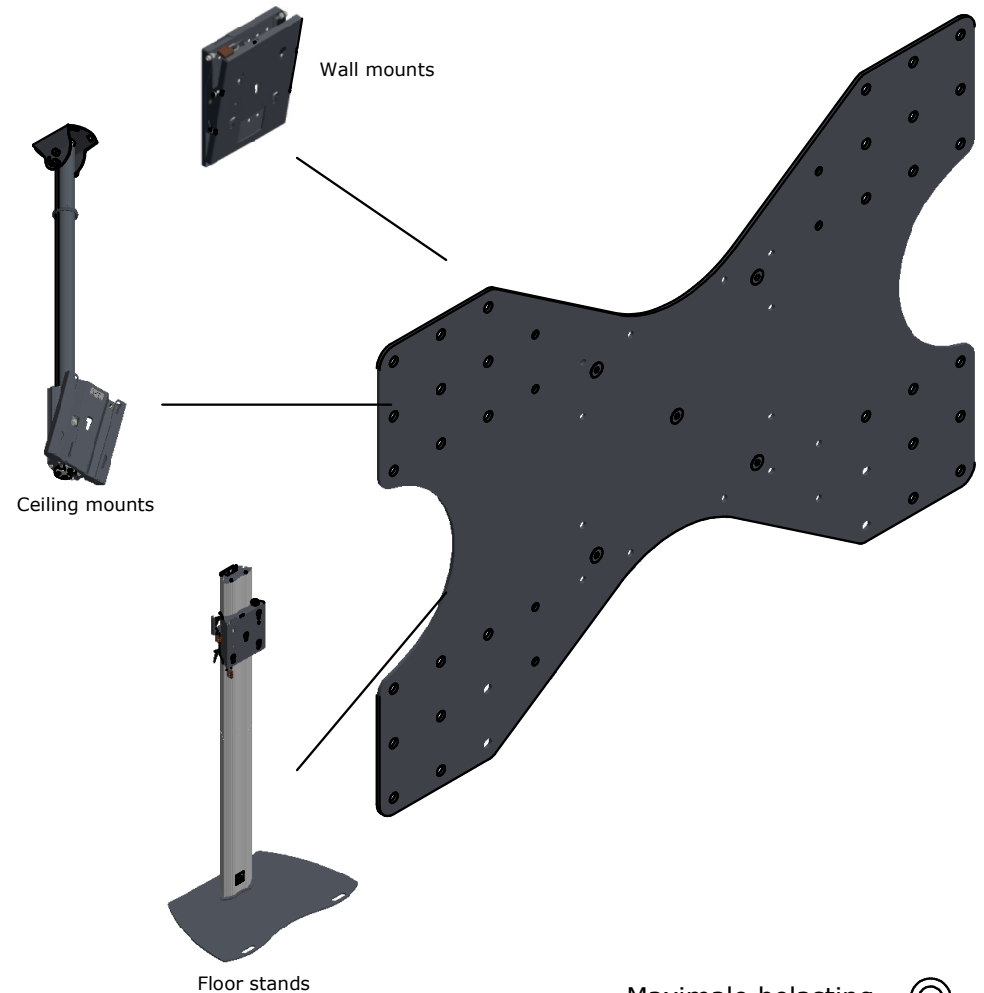

Algemene afmetingen

General dimensions
allgemeine Abmessungen
Dimensions générales

Montageposities

Mounting positions
Montage positionen
Positions de montage

UFPRO installatiehandleiding

installation manual

Montage Anleitung

manuel d'installation

UFPRO-V600

"Multi-VESA Flat Panel Mount"

Maximale belasting
Maximum load
Maximale Belastung
Charge maximale

645780
VESA 200/300/400/500/600 BRACKET

-  DIN 125-1 - A 6,4
-  DIN 7985 - M6x25 - 4.8 - Z
-  DIN 7985 - M6x16 - 4.8 - Z
- 
-  DIN 7985 - M8x16 - 4.8 - Z
- 
-  DIN 125-1 - A 8,4
-  DIN 7985 - M8x25 - 4.8 - Z