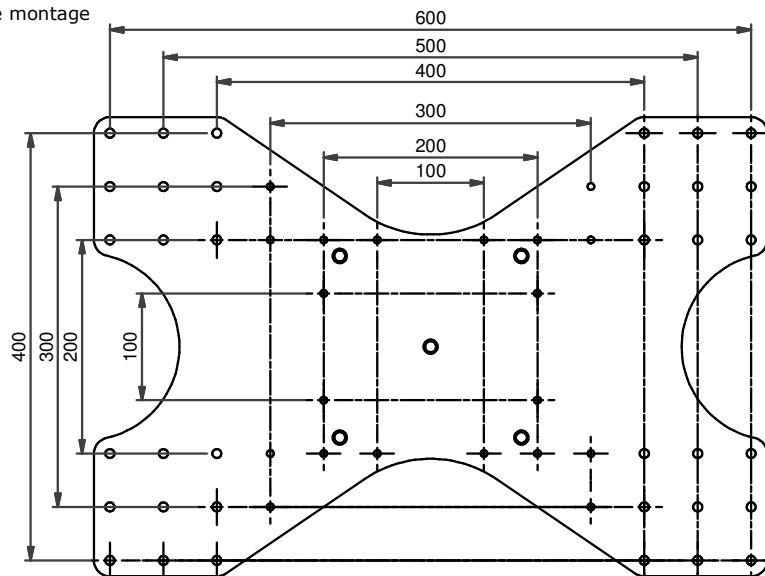

Algemene afmetingen

General dimensions
allgemeine Abmessungen
Dimensions générales

Montageposities

Mounting positions
Montage positionen
Positions de montage

UFPRO installatiehandleiding

installation manual

Montage Anleitung

manuel d'installation

UFPRO-V600

"Multi-VESA Flat Panel Mount"

Maximale belasting
Maximum load
Maximale Belastung
Charge maximale

645780
VESA 200/300/400/500/600 BRACKET

-  DIN 125-1 - A 6,4
-  DIN 7985 - M6x25 - 4.8 - Z
-  DIN 7985 - M6x16 - 4.8 - Z
- 
-  DIN 7985 - M8x16 - 4.8 - Z
- 
-  DIN 125-1 - A 8,4
-  DIN 7985 - M8x25 - 4.8 - Z