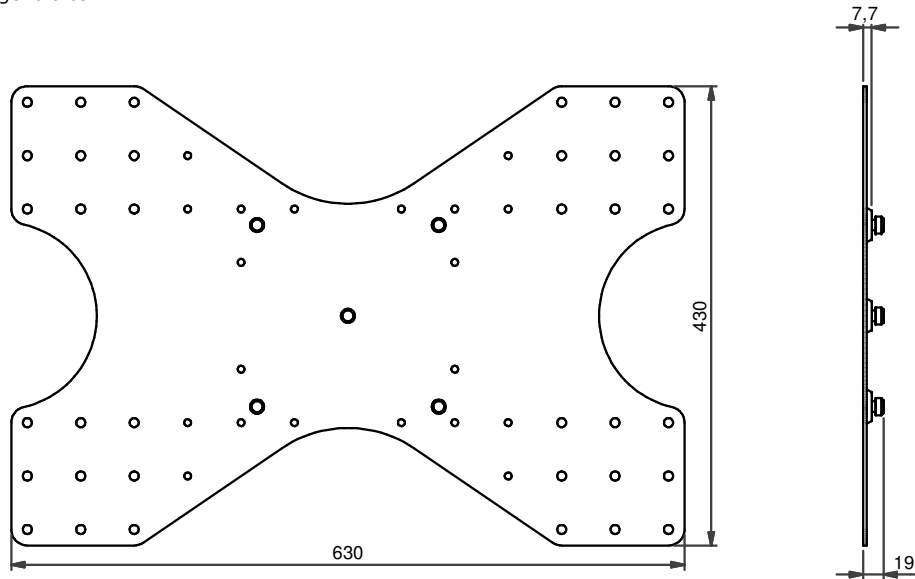

Algemene afmetingen

General dimensions
allgemeine Abmessungen
Dimensions générales

Montageposities

Mounting positions
Montage positionen
Positions de montage

UFPRO installatiehandleiding

installation manual

Montage Anleitung

manuel d'installation

UFPRO-V600

"Multi-VESA Flat Panel Mount"

Maximale belasting
Maximum load
Maximale Belastung
Charge maximale

645780
VESA 200/300/400/500/600 BRACKET

-  DIN 125-1 - A 6,4
-  DIN 7985 - M6x25 - 4.8 - Z
-  DIN 7985 - M6x16 - 4.8 - Z
- 
-  DIN 7985 - M8x16 - 4.8 - Z
- 
-  DIN 125-1 - A 8,4
-  DIN 7985 - M8x25 - 4.8 - Z