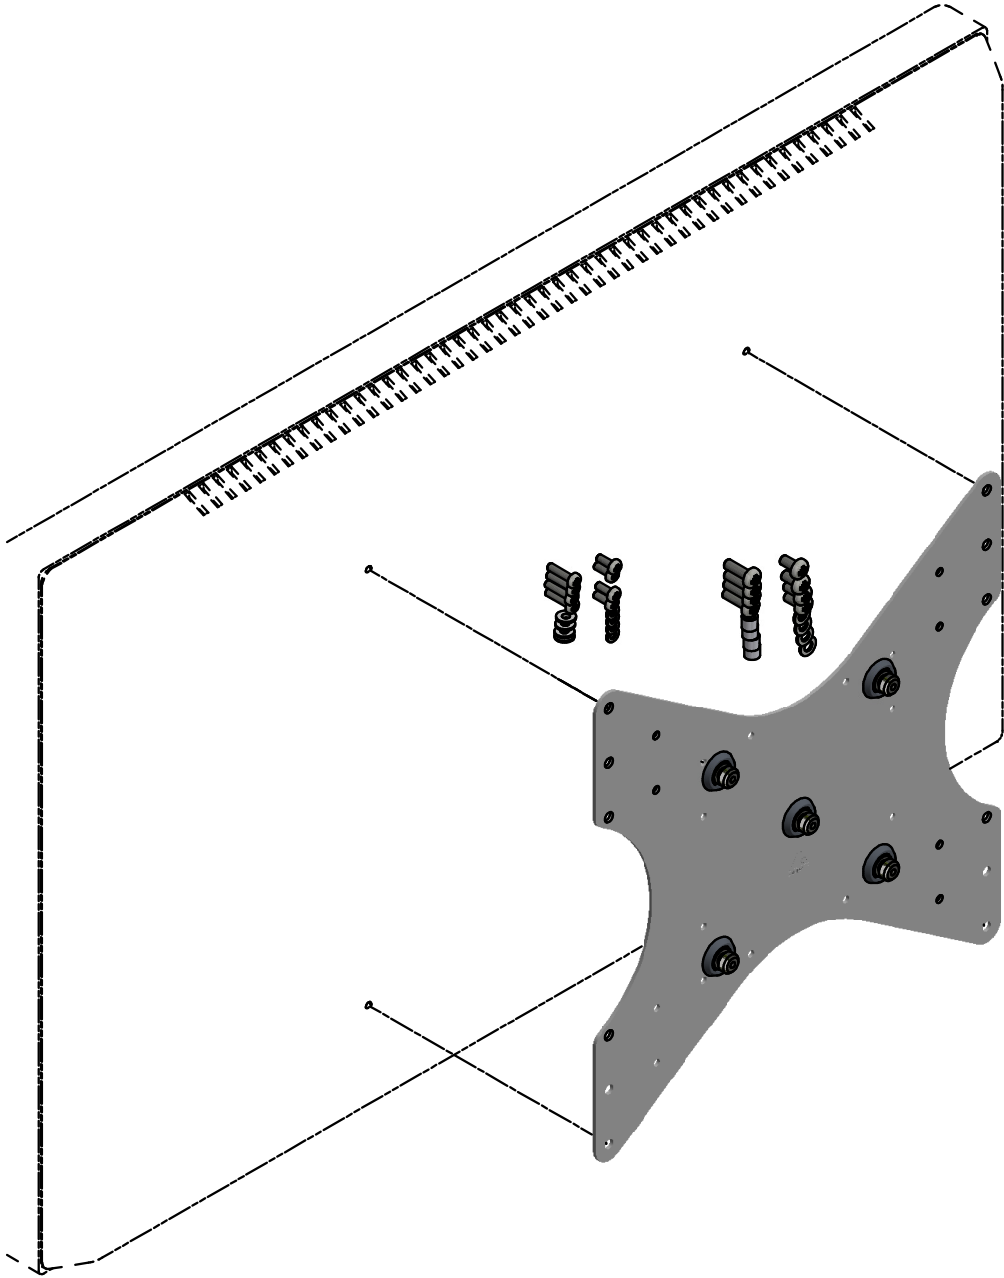

Montage Anleitung

manuel d'installation

UFPRO-V600

"Multi-VESA Flat Panel Mount"

Maximale belasting
Maximum load
Maximale Belastung
Charge maximale

645780
VESA 200/300/400/500/600 BRACKET

-  DIN 125-1 - A 6,4
-  DIN 7985 - M6x25 - 4.8 - Z
-  DIN 7985 - M6x16 - 4.8 - Z
- 
-  DIN 7985 - M8x16 - 4.8 - Z
- 
-  DIN 125-1 - A 8,4
-  DIN 7985 - M8x25 - 4.8 - Z