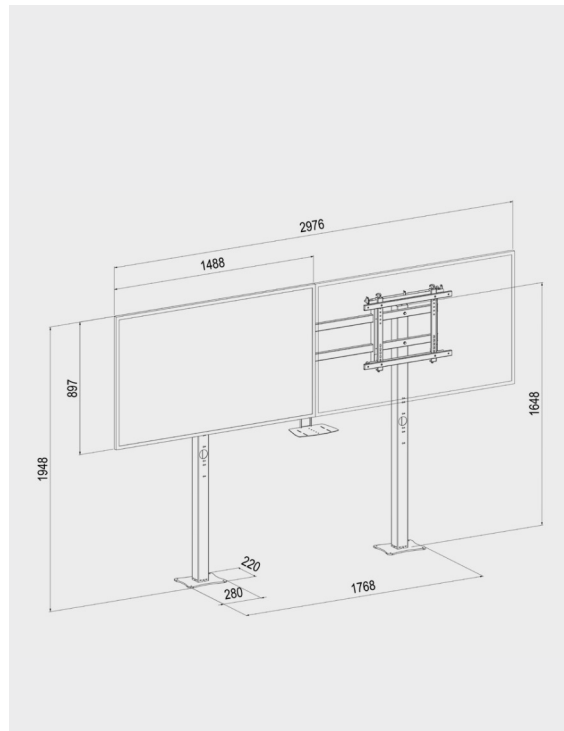

STANDYALL
Col. ●

MIN VESA 150x150 - MAX VESA 400x400

117-119-124- 40KG
140CM 88LBS
46-47-49-55" Per monitor

FLOOR

Standyall

Video Wall Mounts

STANDYALL-H 1X2
cod. 08012 Single Side cod. 08022 Back to Back

STANDYALL-H 1X2 + WEB CAM SHELF
cod. 08012P Single Side

STANDYALL: un supporto in ferro da fissare a pavimento per creare soluzioni video wall solide e stabili da 2 a 9 monitor con pollici da 46", 47", 49", 55".

STANDYALL: an iron floor support for digital signage, which allows you to create a solid and stable video wall composed of 2 up to 9 monitors with screen of 46", 47", 49", 55".

ACCESSORI STANDYALL

KIT ADAPTOR 600 cod 04511
Adattatore VESA per monitor con VESA 600x400

CHROME PIPES
Colonne cromate di lunghezza su richiesta

BASE TWINBASE cod 08038
Base per STANDYALL singolo

BASE TWINBASE BACK TO BACK cod 08039
Base per STANDYALL IN VERSIONE BACK TO BACK