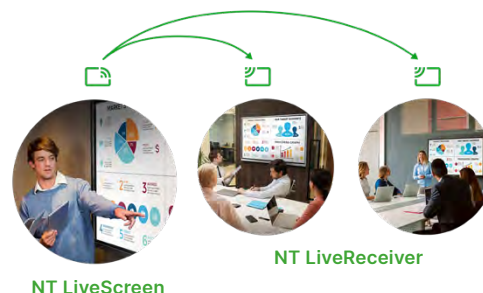

La série NovoTouch EK intègre tous les outils NovoConnect pour créer des échanges interactifs tout en favorisant la collaboration et la présentation sans fil en entreprise comme dans une salle de cours.

Jusqu'à 64 participants connectés et un affichage simultané de l'écran de 4 participants

Sécurité optimale - cryptage AES-256, protection par mot de passe, environnement à double réseau et certification ISO 27001.

NT LiveScreen

La fonction NT LiveScreen* / NT LiveReceiver permet de dupliquer le contenu d'un écran NovoTouch sur plusieurs autres écrans connectés sur le même réseau. Ainsi un grand nombre de participants peuvent voir le même contenu en étant répartis physiquement dans plusieurs salles.

NT Minutes

L'application NT Minutes permet d'enregistrer toutes les actions faites sur l'écran NovoTouch.

* jusqu'à 6 écrans dupliqués

Bring Your Own Meeting (BYOM)

La fonctionnalité BYOM est optionnelle sur NovoTouch. Elle permet au modérateur d'une réunion de contrôler, directement à partir de son ordinateur portable, la plupart des équipements autour de lui, y compris les caméras et périphériques audios. Pour faciliter les réunions hybrides et l'apprentissage à distance, cette mise à jour est compatible avec la plupart des logiciels de visioconférence comme Microsoft Teams, Zoom, Skype, Google meet ou encore Webex.