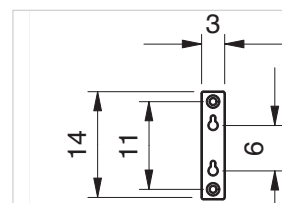

Vues de face et profil

- A Hauteur image
 B Base image
 C Hauteur cadre (A+16)
 D Base cadre (B+16)

Patte de fixation

Cadre velours noir

Ecran cintrable

Données techniques

CADRE HC Référence	A cm	B cm	C cm	D cm	Poids brut kg
Format 4:3					
CH1B1150200	150	200	166	216	18
CH1B1180240	180	240	196	256	23
CH1B1202270	202	270	218	286	30
CH1B1225300	225	300	241	316	33,65
CH1B1300400	300	400	316	416	45
Format 16:9					
CH1B1112200	112	200	128	216	17
CH1B1135240	135	240	151	256	24,6
CH1B1152270	152	270	168	286	28
CH1B1169300	169	300	185	316	32
CH1B1225400	225	400	241	416	44
Format 16:10					
CH1B1125200	125	200	141	216	18
CH1B1150240	150	240	166	256	25,8
CH1B1169270	169	270	185	286	29
CH1B1187300	187	300	203	316	32
CH1B1250400	250	400	266	416	45

Chic et élégance : un revêtement de velours noir habille cet écran sur cadre aluminium

- Fixation de la surface de projection par boutons pression complètement invisible sur l'arrière du cadre.
- Installation simple et s'adaptant à toutes les configurations
- Encombrement hors tout :
Format image + 16cm