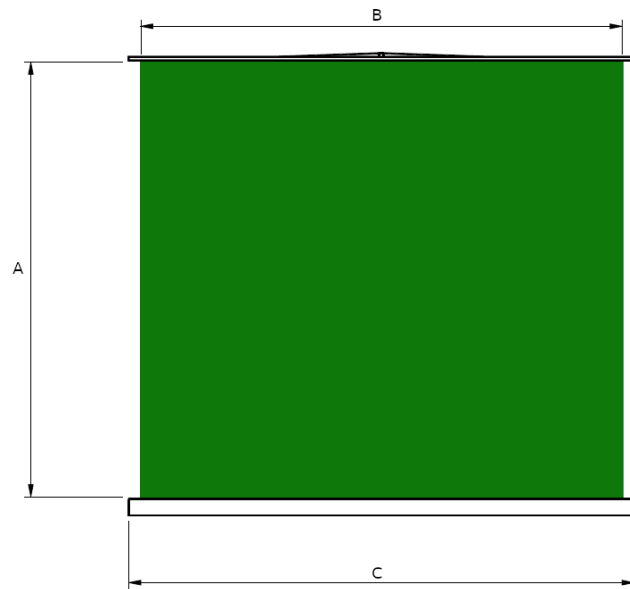

Vues de face et profil

- A Hauteur image
- B Base image
- C Longueur carter
- D Largeur carter
- E Hauteur carter

Le partenaire idéal
pour des incrustations parfaites !

Perche télescopique

Carter

Vue de dos

- Carter en aluminium anodisé noir
- Toile recto verte pour incrustation
- La hauteur d'ouverture est ajustable par la perche télescopique
- Un tendeur spécialement étudié garantit une bonne planéité

Données techniques