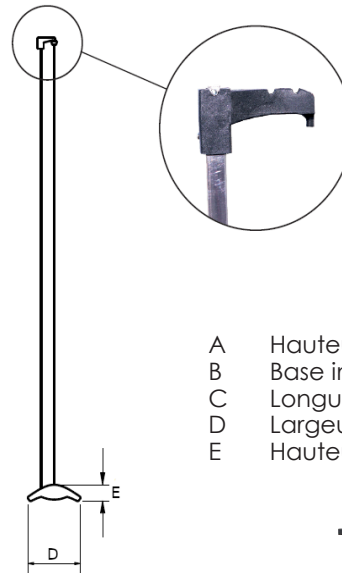

Vues de face et profil

- A Hauteur image
- B Base image
- C Longueur carter
- D Largeur carter
- E Hauteur carter

Le partenaire idéal
pour des incrustations parfaites !

Perche télescopique

Carter

Vue de dos

- Carter en aluminium anodisé noir
- Toile recto verte pour incrustation
- La hauteur d'ouverture est ajustable par la perche télescopique
- Un tendeur spécialement étudié garantit une bonne planéité

Données techniques

Référence	A cm	B cm	C cm	D cm	E cm
FLY01VV220180	220	180	190	23	7
FLY01VV220200	220	200	210	23	7

Chemin de Beaurepaire
91410 DOURDAN - FRANCE
Tel +33 1 64 59 94 54

www.oray.fr