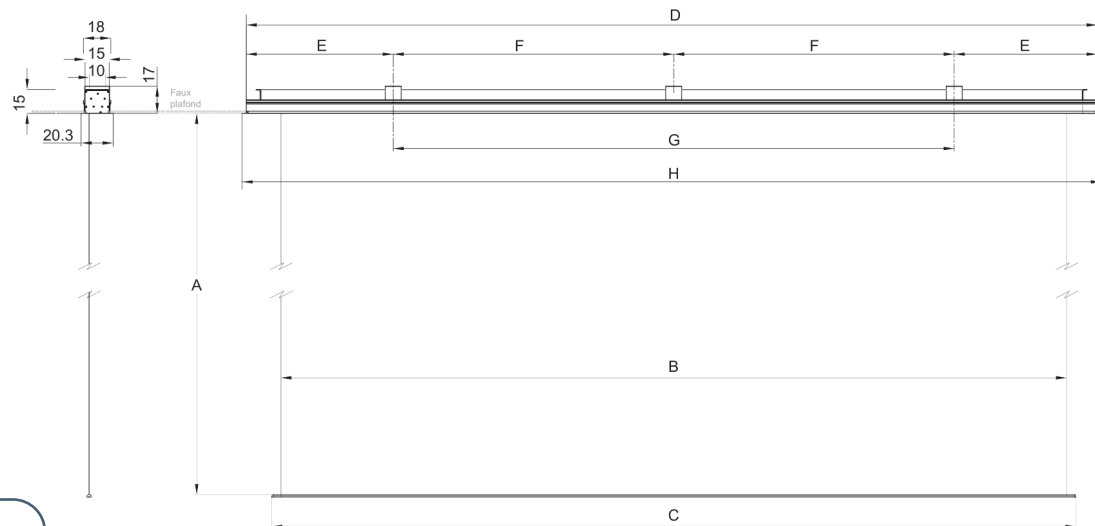

Vues de face et profil

- A Hauteur toile
- B Base toile
- C Longueur barre de charge
- D Longueur du profil
- E Position idéale des fixations
- F Position idéale de la fixation centrale (écran de 3m et +)
- G Entraxe des fixations
- H Longueur hors tout sous-face

DÉCOUPE FAUX-PLAFOND

(B+37 cm) x 18 cm

Autres TOILES,
DIMENSIONS,
COULEURS de carter
sur demande

Données techniques

ORION PRO F-P Référence	A cm	B cm	C cm	D cm	E cm	F	G	H cm
Format 16:10								
OP1B1150240	150	240	255	274,3	< 25 cm	-	variable	279,6
OP1B1169270	169	270	285	304,3	< 25 cm	-	variable	309,6
OP1B1187300	187	300	315	334,3	< 25 cm	centré	variable	339,6
OP1B1219350	219	350	365	384,3	< 25 cm	centré	variable	389,6
OP1B1250400	250	400	415	434,3	< 25 cm	centré	variable	439,6
OP1B1312500	312	500	515	534,3	< 25 cm	centré	variable	539,6
Format 4:3								
OP1B1180240	180	240	255	274,3	< 25 cm	-	variable	279,6
OP1B1202270	202	270	285	304,3	< 25 cm	-	variable	309,6
OP1B1225300	225	300	315	334,3	< 25 cm	centré	variable	339,6
OP1B1263350	263	350	365	384,3	< 25 cm	centré	variable	389,6
OP1B1300400	300	400	415	434,3	< 25 cm	centré	variable	439,6
OP1B1375500	375	500	515	534,3	< 25 cm	centré	variable	539,6
Format 1:1								
OP1B1240240	240	240	255	274,3	< 25 cm	-	variable	279,6
OP1B1270270	270	270	285	304,3	< 25 cm	-	variable	309,6
OP1B1300300	300	300	315	334,3	< 25 cm	centré	variable	339,6
OP1B1400400	400	400	415	434,3	< 25 cm	centré	variable	439,6

Solution tout-en-un pour un encastrement en faux-plafond simple et esthétique. Cet écran haut de gamme, vous offre en plus de sa fiabilité et de son esthétisme un format d'image plein écran.

- Surface de projection classée non feu
- Barre de tension venant fermer l'ensemble du carter en position relevée
- Télécommande en option
- Inverseur filaire fourni
- Alimentation à droite