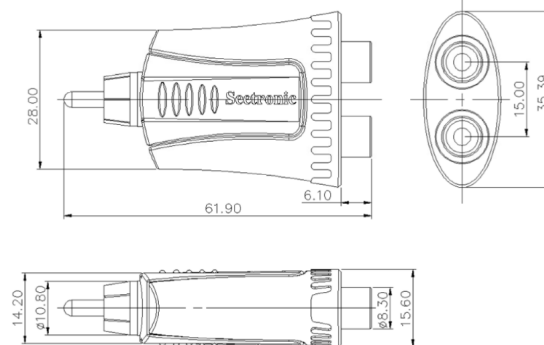

## MRM2RF

Connecteur adaptateur RCA mâle - 2 x RCA femelle

### + AVANTAGES

- Adaptateur prêt à être verrouiller de manière fiable, vers divers systèmes de connecteurs
- Plug RCA mâle <=> 2\*RCA femelle

## PROPRIÉTÉS MÉCANIQUES / TECHNIQUES

**CONTACTS :** Cuivre

**SURFACE DE CONTACT :** Nickel

**COQUE :** PVC

**TEMPÉRATURE D'UTILISATION :** -20°C à +65°C

## INFORMATION DE COMMANDE

REF	DESCRIPTION	CONDITIONNEMENT
MRM2RF	Connecteur adaptateur RCA mâle - 2 x RCA femelle	A l'unité