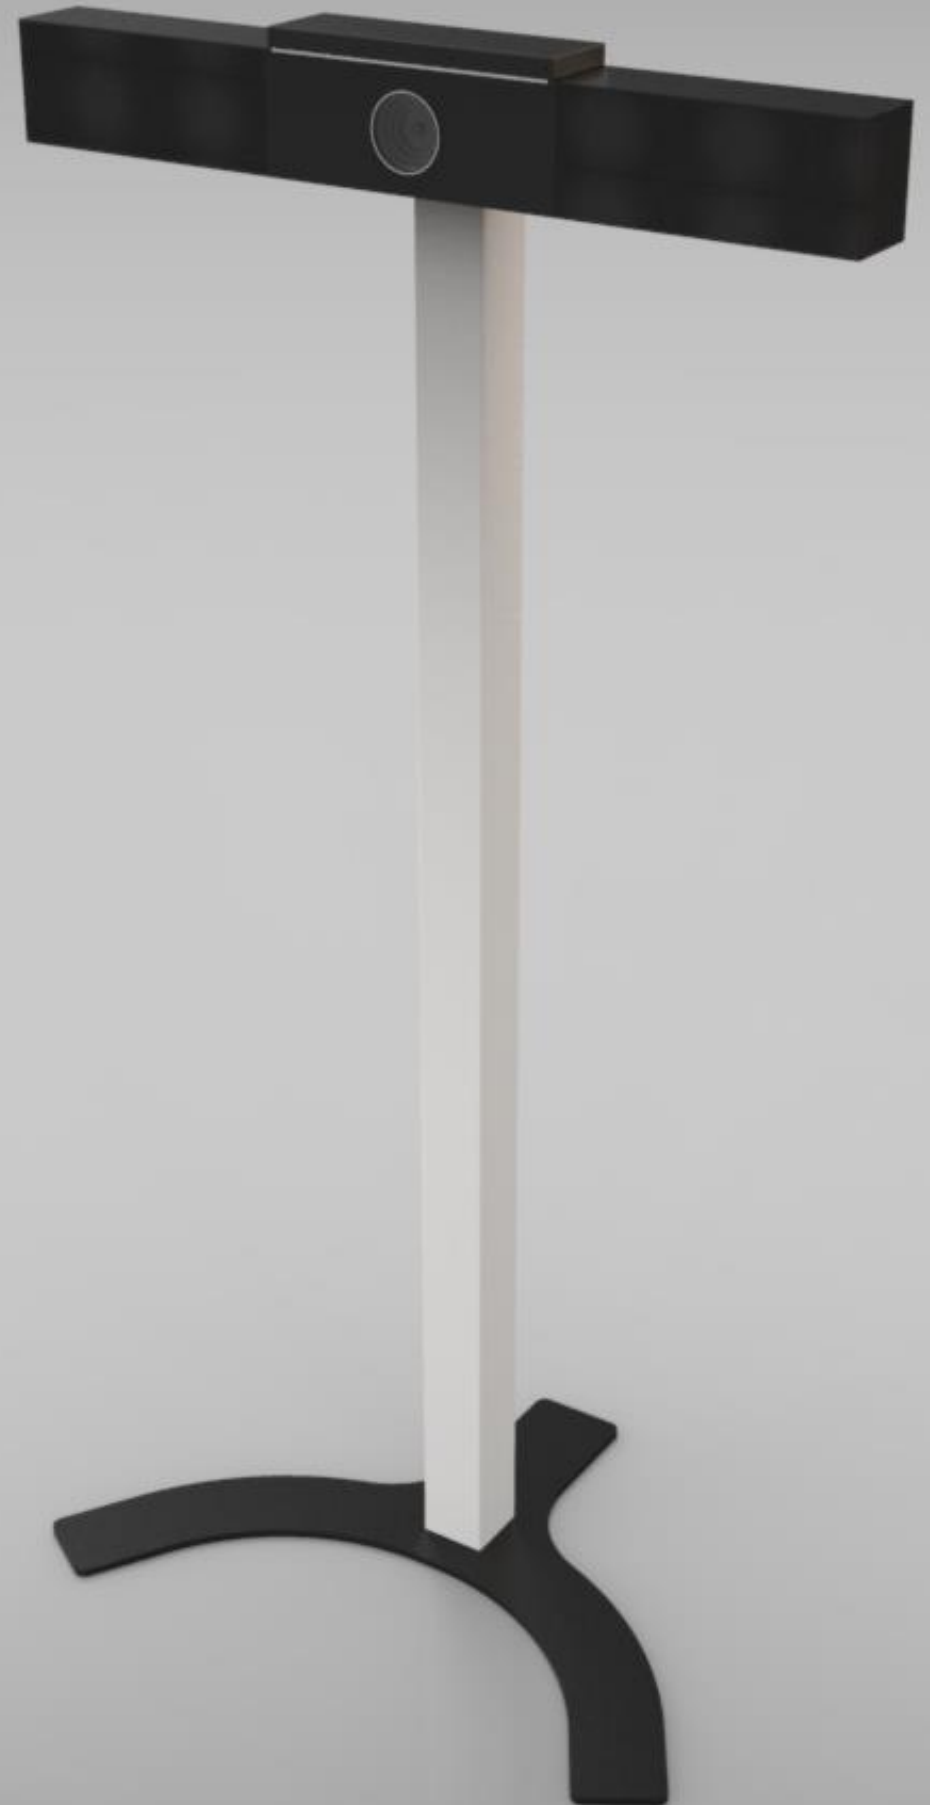

MOBIL CAM

Mobil Cam

INTRODUCTION

Mobile Cam est une gamme complète de supports multimédia plus particulièrement dédiés à l'intégration de caméra all-in-one.

Notre gamme intègre aussi bien des modèles fixes que mobiles. Certains modèles proposent même le réglage en hauteur motorisé afin que cette collection vous apporte toute la modularité nécessaire à l'intégration des équipements audiovisuels d'aujourd'hui.

Mobil Cam

ESSENTIAL

L'Essential est un support auto stable avec gestion des câbles intégrée depuis la caméra jusqu'au sol. Il est proposé en 3 hauteurs lui permettant de s'adapter à tous les espaces.

Nous proposons une grande gamme de finitions : l'ensemble des RAL laqués époxy.

TEB | TEM | TEH

DIMENSIONS DES MODELES

TEB | TEM | TEH

Possibilités infinies – Finition laque époxy (RAL au choix)

Platine de fixation adaptable à la caméra utilisée

Mobil Cam

ORIGAMI

Facilement configurable, le caisson mobile Origami est un support multimédia ultra mobile. Le choix parfait pour vos espaces de collaboration multi-usages.

Mobil Cam

SCOPE

Le totem SCOPE est l'accessoire ultime de vos salles de réunion flexibles. Il intègre à lui seul toutes les possibilités de modularité souhaitables : facilement déplaçable grâce à ses roulettes, il peut également être réglé en hauteur sans peine au travers de son mécanisme de levage électrique et permettra d'adapter votre système de visioconférence aussi bien à des tables hauteur standard qu'à des tables hauteur bar. La gestion des câbles depuis la caméra jusqu'au sol est intégrée.