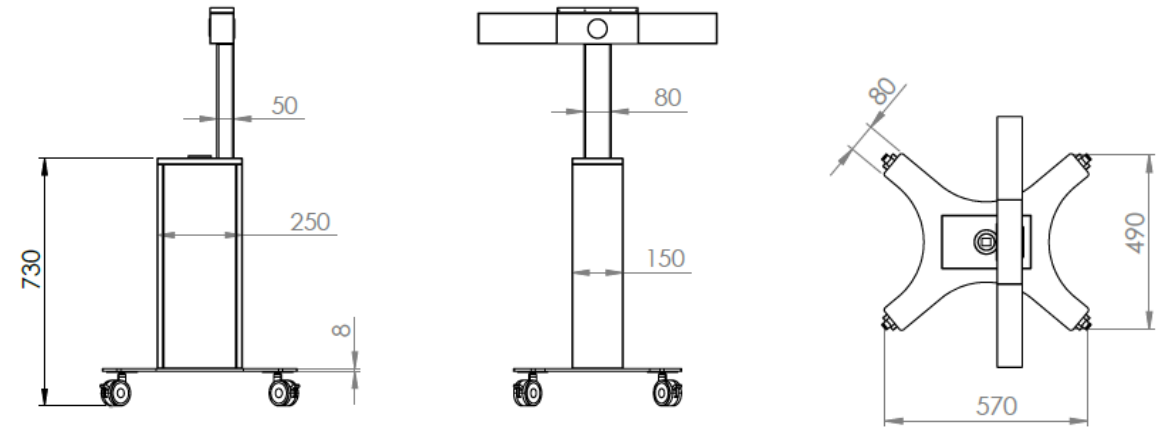

Une zone de rangement avec étagère est accessible par une porte latérale. La gestion des câbles depuis la caméra jusqu'au sol est intégrée.

Patère support câble

DIMENSIONS DU MODELE

CMO

CMO

DETAIL ARRIERE

CMO

Mobil Cam

SCOPE

Le totem SCOPE est l'accessoire ultime de vos salles de réunion flexibles. Il intègre à lui seul toutes les possibilités de modularité souhaitables : facilement déplaçable grâce à ses roulettes, il peut également être réglé en hauteur sans peine au travers de son mécanisme de levage électrique et permettra d'adapter votre système de visioconférence aussi bien à des tables hauteur standard qu'à des tables hauteur bar. La gestion des câbles depuis la caméra jusqu'au sol est intégrée.