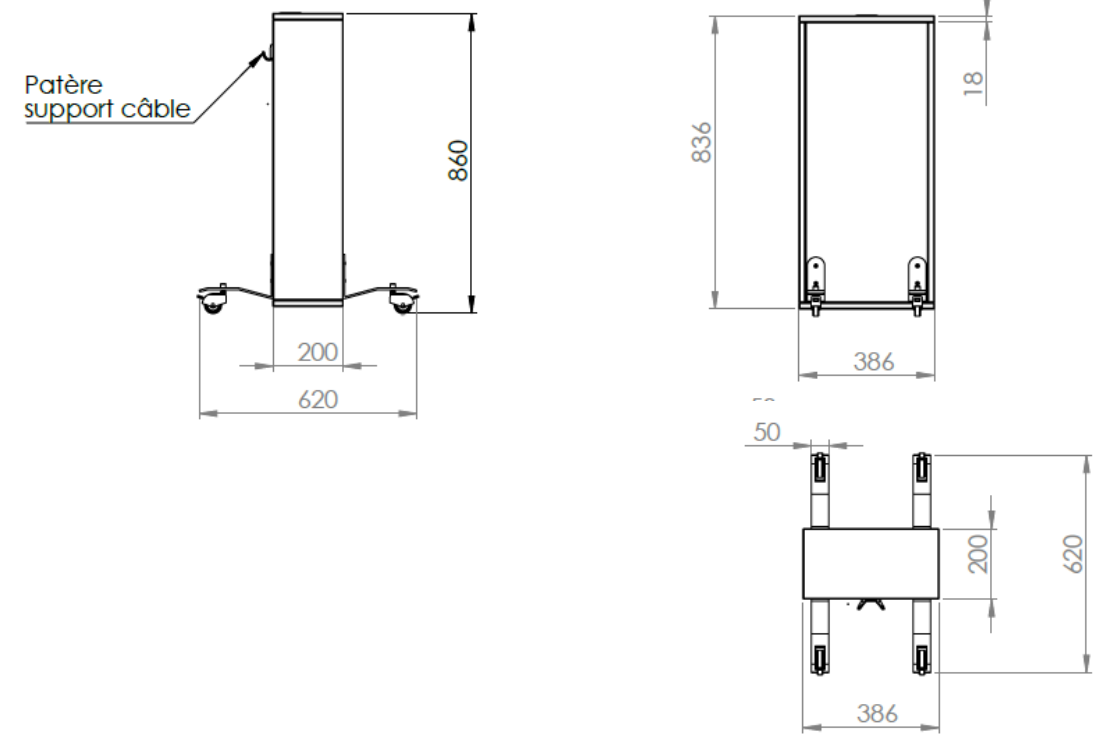

Une zone de rangement avec étagère est accessible par une porte latérale. La gestion des câbles depuis la caméra jusqu'au sol est intégrée.

Patère support câble

DIMENSIONS DU MODELE

CMO

CMO

DETAIL ARRIERE

CMO