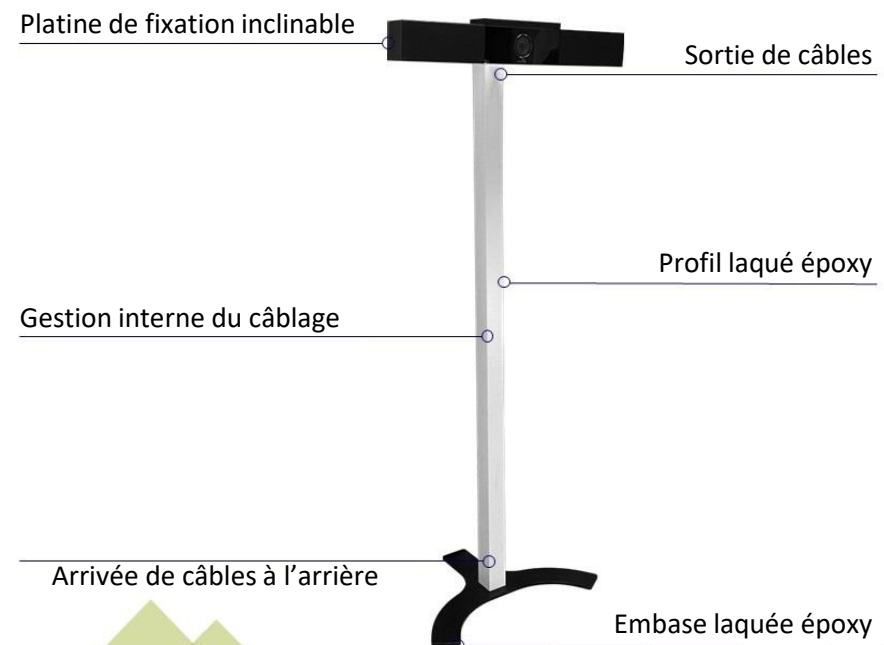

Mobil Cam

ESSENTIAL

L'Essential est un support auto stable avec gestion des câbles intégrée depuis la caméra jusqu'au sol. Il est proposé en 3 hauteurs lui permettant de s'adapter à tous les espaces.

Nous proposons une grande gamme de finitions : l'ensemble des RAL laqués époxy.

TEB | TEM | TEH

DIMENSIONS DES MODELES

TEB | TEM | TEH

Possibilités infinies – Finition laque époxy (RAL au choix)

Platine de fixation adaptable à la caméra utilisée

Mobil Cam

ORIGAMI

Facilement configurable, le caisson mobile Origami est un support multimédia ultra mobile. Le choix parfait pour vos espaces de collaboration multi-usages.

Une zone de rangement avec étagère est accessible par une porte latérale. La gestion des câbles depuis la caméra jusqu'au sol est intégrée.

Patère support câble

DIMENSIONS DU MODELE

CMO

CMO

DETAIL ARRIERE

CMO

Mobil Cam

SCOPE

Le totem SCOPE est l'accessoire ultime de vos salles de réunion flexibles. Il intègre à lui seul toutes les possibilités de modularité souhaitables : facilement déplaçable grâce à ses roulettes, il peut également être réglé en hauteur sans peine au travers de son mécanisme de levage électrique et permettra d'adapter votre système de visioconférence aussi bien à des tables hauteur standard qu'à des tables hauteur bar. La gestion des câbles depuis la caméra jusqu'au sol est intégrée.