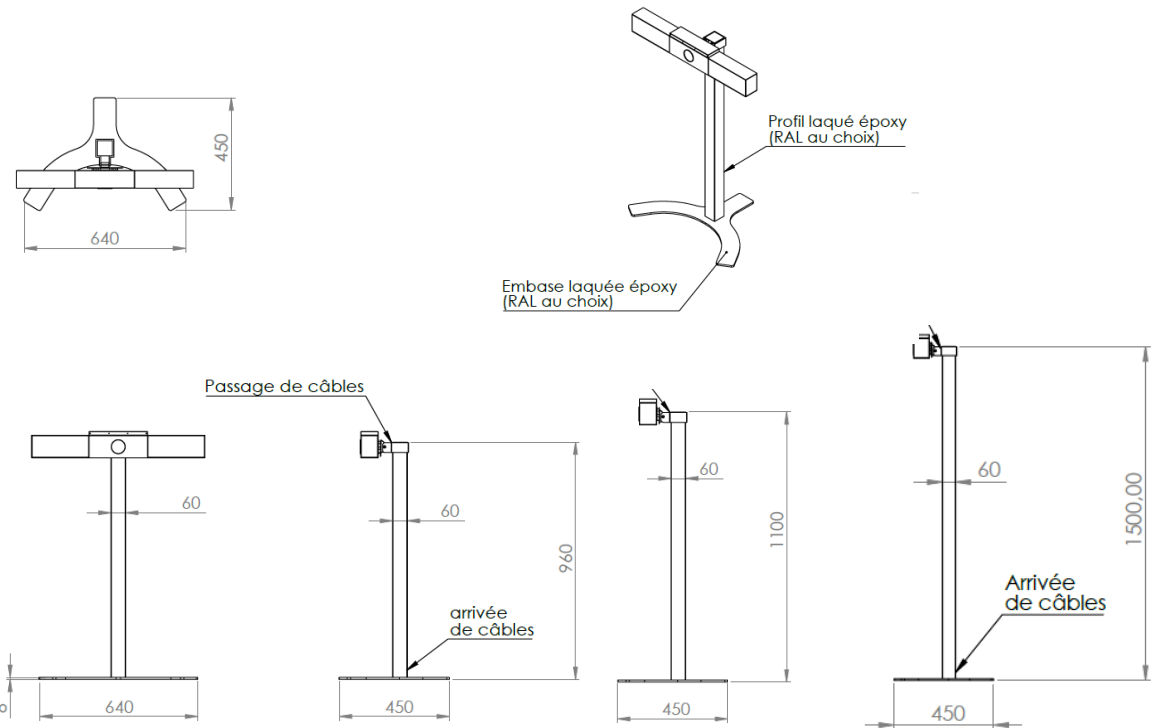

MOBIL CAM

Mobil Cam

INTRODUCTION

Mobile Cam est une gamme complète de supports multimédia plus particulièrement dédiés à l'intégration de caméra all-in-one.

Notre gamme intègre aussi bien des modèles fixes que mobiles. Certains modèles proposent même le réglage en hauteur motorisé afin que cette collection vous apporte toute la modularité nécessaire à l'intégration des équipements audiovisuels d'aujourd'hui.

Mobil Cam

ESSENTIAL

L'Essential est un support auto stable avec gestion des câbles intégrée depuis la caméra jusqu'au sol. Il est proposé en 3 hauteurs lui permettant de s'adapter à tous les espaces.

Nous proposons une grande gamme de finitions : l'ensemble des RAL laqués époxy.

Une zone de rangement avec étagère est accessible par une porte latérale. La gestion des câbles depuis la caméra jusqu'au sol est intégrée.

Patère support câble

DIMENSIONS DU MODELE

CMO

CMO

DETAIL ARRIERE

CMO

Mobil Cam

SCOPE

Le totem SCOPE est l'accessoire ultime de vos salles de réunion flexibles. Il intègre à lui seul toutes les possibilités de modularité souhaitables : facilement déplaçable grâce à ses roulettes, il peut également être réglé en hauteur sans peine au travers de son mécanisme de levage électrique et permettra d'adapter votre système de visioconférence aussi bien à des tables hauteur standard qu'à des tables hauteur bar. La gestion des câbles depuis la caméra jusqu'au sol est intégrée.