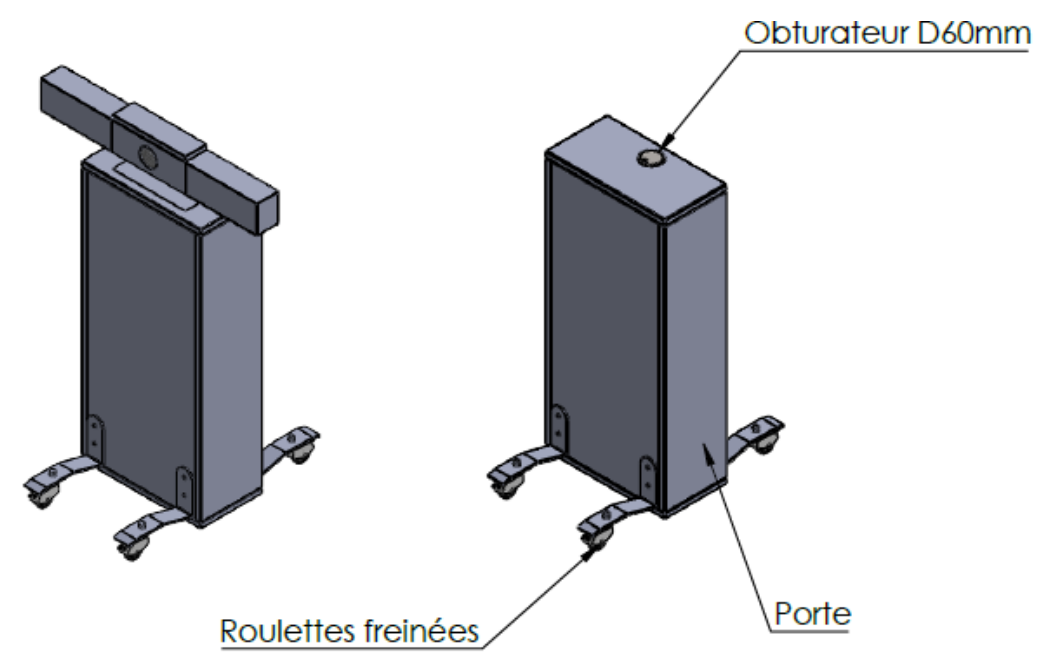

Mobil Cam

ESSENTIAL

L'Essential est un support auto stable avec gestion des câbles intégrée depuis la caméra jusqu'au sol. Il est proposé en 3 hauteurs lui permettant de s'adapter à tous les espaces.

Nous proposons une grande gamme de finitions : l'ensemble des RAL laqués époxy.

Une zone de rangement avec étagère est accessible par une porte latérale. La gestion des câbles depuis la caméra jusqu'au sol est intégrée.

Patère support câble

DIMENSIONS DU MODELE

CMO

CMO

DETAIL ARRIERE

CMO

Mobil Cam

SCOPE

Le totem SCOPE est l'accessoire ultime de vos salles de réunion flexibles. Il intègre à lui seul toutes les possibilités de modularité souhaitables : facilement déplaçable grâce à ses roulettes, il peut également être réglé en hauteur sans peine au travers de son mécanisme de levage électrique et permettra d'adapter votre système de visioconférence aussi bien à des tables hauteur standard qu'à des tables hauteur bar. La gestion des câbles depuis la caméra jusqu'au sol est intégrée.