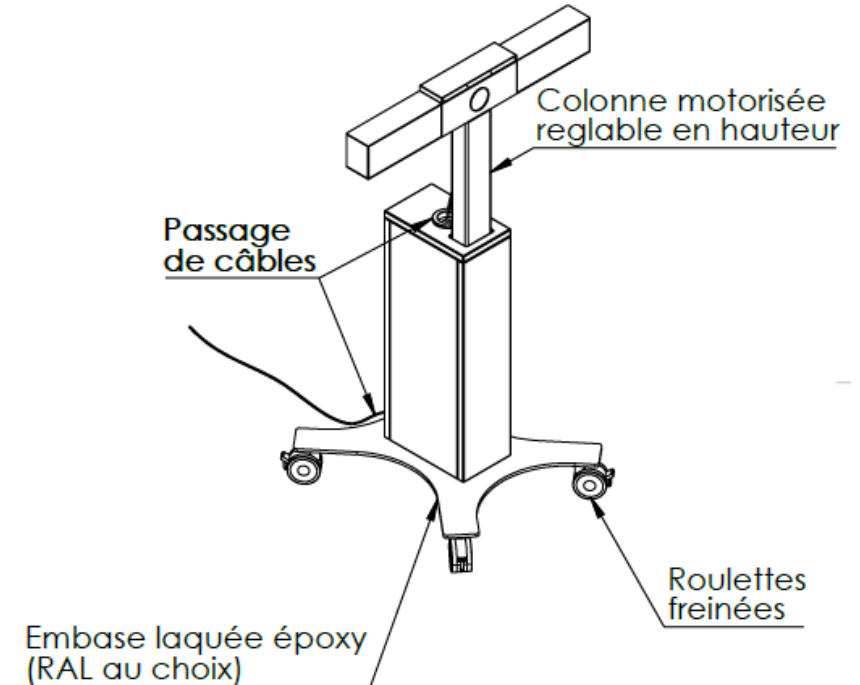

TCM

DIMENSIONS DU MODELE TCM