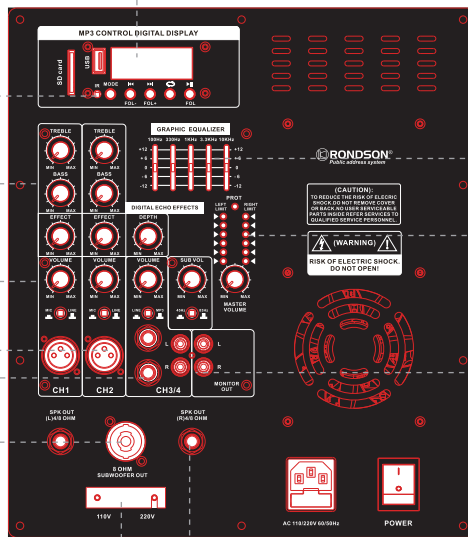

CARACTÉRISTIQUES

- Kit composé de :
2 caissons subwoofer, l'un actif, l'autre passif
2 pieds supports d'enceintes
2 grappes d'enceintes line array (x 4)
- Lecteur USB / SD / MP3 + Télécommande
- Lecteur Bluetooth V5.0, portée de 50 m
- Réglage de volume, tonalité et Echo
- Equalizer
- Entrées MIC/Line Jack
- Cordons speakons / Speakons
- Cordons speakons / jack 6.35
- Télécommande

CARACTÉRISTIQUES

LA-212

Type	Système d'Enceintes colonnes amplifiées
Matière	ABS + grille métal
Bande passante	80 Hz - 18 KHz (± 10 dB)
Alimentation	AC 110-220V - 50/60 Hz
Puissance	820 W RMS
Consommation	170 W
Impédance	8 Ω
Entrées	Mic - JACK Line - JACK
Réglages	USB / MIC / LINE : Réglage de volume MASTER : Réglage de volume TONALITÉ : Graves et aigus EQUALIZER
Poids	20 Kg
Accessoires	Poignées - Cordons speakons

IR: Télécommande

Réglages individuels graves/aigus

4 Réglage de volume indépendants et master volume

2 entrées XLR pour les niveaux de Mic/Line-

Entrée Stereo LINE 6.35mm pour niveau

Sortie Speakon vers le subwoofer passif

5 Band graphic equalizer

Voyants de protection contre les surcharges

Stereo RCA entrées & sorties

110V/220V Voltage sélectionnable
Sortie Jack 6.35mm vers les enceintes

CABLAGE :

Entrée Stereo ECA pour iPhone, iPad, iPod, Android, ordi, TV, lecteur DVD, CD etc