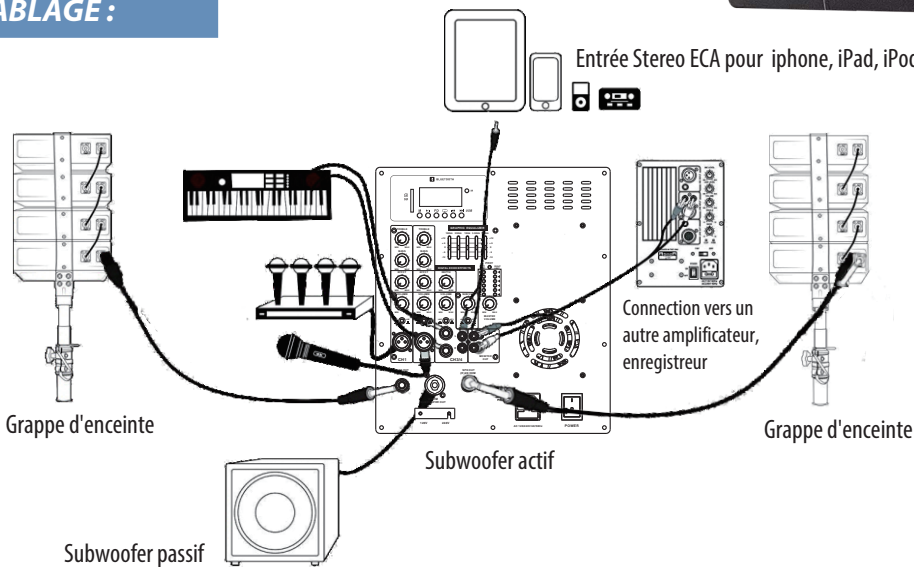

IR: Télécommande

Réglages individuels graves/aigus

4 Réglage de volume indépendants et master volume

2 entrées XLR pour les niveaux de Mic/Line-

Entrée Stereo LINE 6.35mm pour niveau

Sortie Speakon vers le subwoofer passif

5 Band graphic equalizer

Voyants de protection contre les surcharges

Stereo RCA entrées & sorties

110V/220V Voltage sélectionnable
Sortie Jack 6.35mm vers les enceintes

CABLAGE :

Entrée Stereo ECA pour iPhone, iPad, iPod, Android, ordi, TV, lecteur DVD, CD etc

SONO PORTABLES
PORTE-VOIX