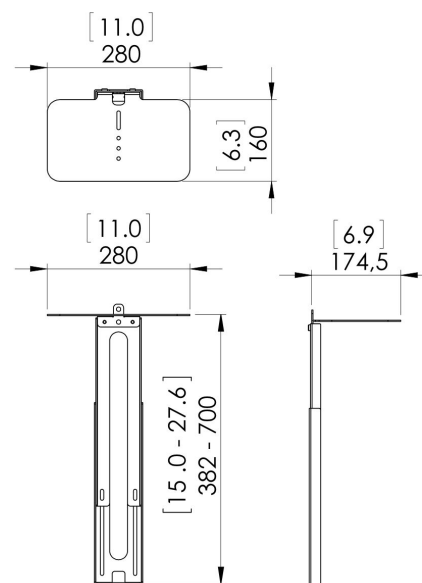

PVA 5070 Support AV

Le PVA 5070 de Vogel's permet de monter une caméra et/ou un haut-parleur de vidéoconférence sur n'importe quelle languette d'interface Connect-it. Le PVA 5070 peut dès lors être utilisé pour n'importe quelle solution de sol, plafond ou mur Connect-it. Par exemple, le PVA 5070 s'adapte à tous les meubles de vidéoconférence ainsi qu'aux pieds et chariots Connect-it de Vogel's.

PVA 5070 Support AV

Spécifications

N° d'article (SKU)	7015070
Couleur	Noir
EAN emballage unitaire	8712285329104
Hauteur	382
Profondeur	174
Garantie	5 ans
Charge max. (k/Lbs)	10 / 22.05
Dimensions max. écran (pouce)	90
Dimensions min. écran (pouce)	55