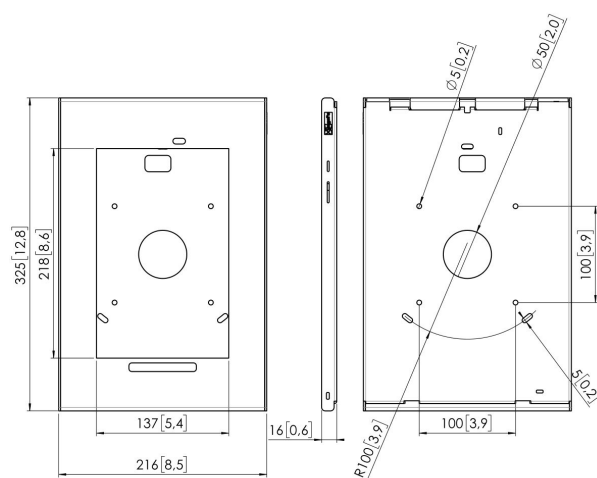

## PTS 1229 TabLock pour Samsung Galaxy Tab A 10.1 (2018)

## Spécifications

N° d'article (SKU)	7495384
Couleur	Argent
EAN emballage unitaire	8712285342660
Hauteur	325
Largeur	216
Profondeur	16
Garantie	5 ans
Options de bureau	Support de table fixe Pied de table fixe Pied de table autonome
Verrouillable	True
Bouton Start tablette caché ou accessible	Accessible