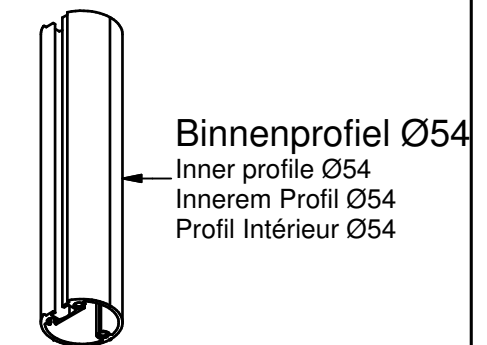

Onderdelen/Parts/Teile/Pièces BJ-1

- 4 (3X) Afwerkingring
 Finishing ring
 Deckenrosette
 Rosette de finition

Hoekinstelling

Tilt adjustment
 Neigungsstellung
 Réglage de l'inclinaison