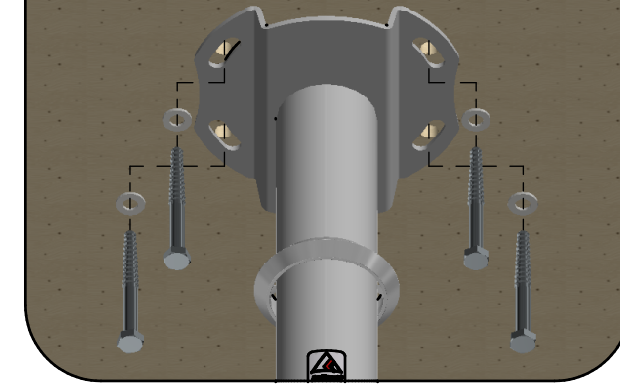

QFIX-33

Voorgemonteerd BJ-1
 Preassembled BJ-1
 Vormontierter BJ-1
 BJ-1 préassemblé

Samenstelling vaste buislengte

Assembly fixed length tube
 Zusammenbau feste Länge Rohr
 Assemblage tube longueur fixe

MODELS:
 QFIX-0100
 QFIX-0300

QFIX3-0100
 QFIX3-0300

Plafondmontage

Ceiling mount
 Deckenmontage
 Montage au plafond

Onderdelen/Parts/Teile/Pièces CMP-3:

- 1 (1X) 643748
- 2 (3X) Bolt M6 x 20
- 3 (3X) Spring Washer 6 mm

Onderdelen/Parts/Teile/Pièces BJ-1

- 4 (3X) Afwerkingring
 Finishing ring
 Deckenrosette
 Rosette de finition

Hoekinstelling

Tilt adjustment
 Neigungsstellung
 Réglage de l'inclinaison