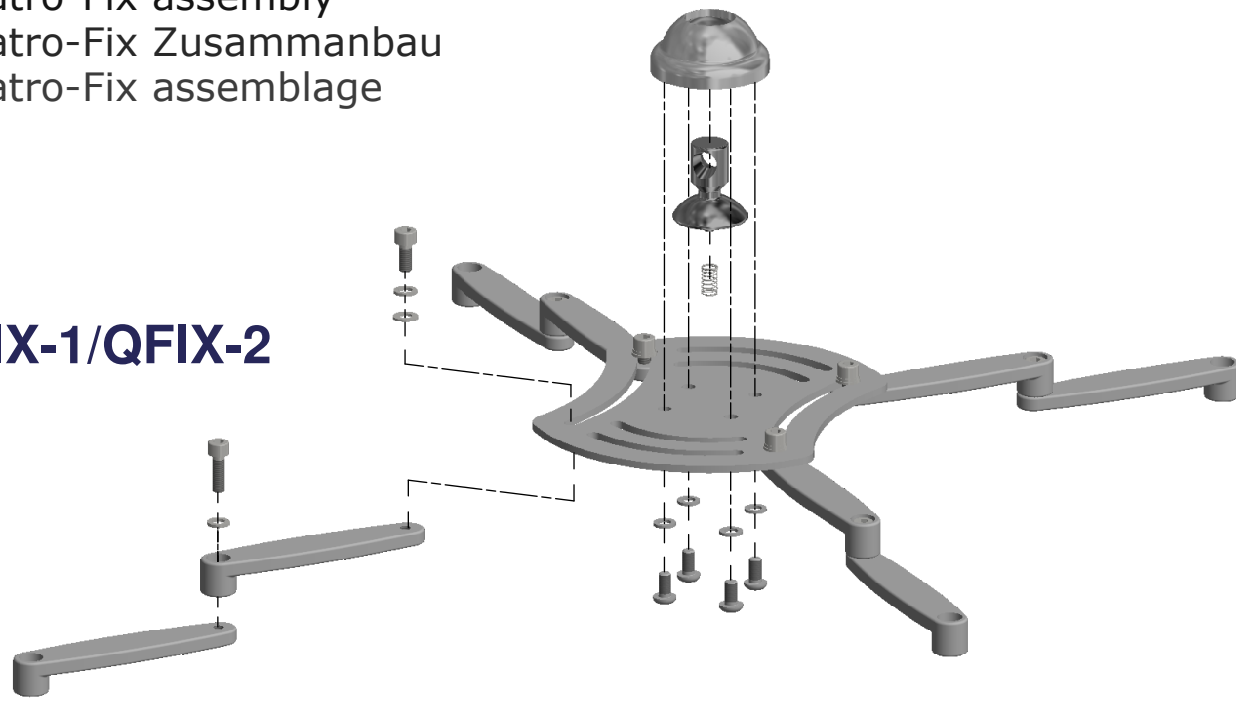

Plafondmontage
Ceiling mount
Deckenhalterung
Montage au plafond

Onderdelen/Parts/Teile/Pièces CMP-4:

2 (4X)

3 (4X)

4 (4X)

5 (4X)

6 (4X) 370018 Cover

1 (1X) CMP-4

Models:

QFIX-0700T
QFIX-1000T
QFIX-0500T

QFIX3-0500T
QFIX3-0700T
QFIX3-1000T

Afwerkingring

Finishing ring
Deckenrosette
Rosette de finition

Telescopische instelling

Telescopic adjustment
Teleskopische Einstellung
Réglage de télescopique

Quatro-Fix® installatie handleiding
installation guide
installationhandbuch
guide d'installation

Quatro-Fix samenstelling

Quatro-Fix assembly
 Quatro-Fix Zusammenbau
 Quatro-Fix assemblage

QFIX-1/QFIX-2

QFIX-3

QFIX-33

Voorgemonteerd BJ-1
 Preassembled BJ-1
 Vormontierter BJ-1
 BJ-1 préassemblé

Samenstelling vaste buislengte

Assembly fixed length tube
 Zusammenbau feste Länge Rohr
 Assemblage tube longueur fixe