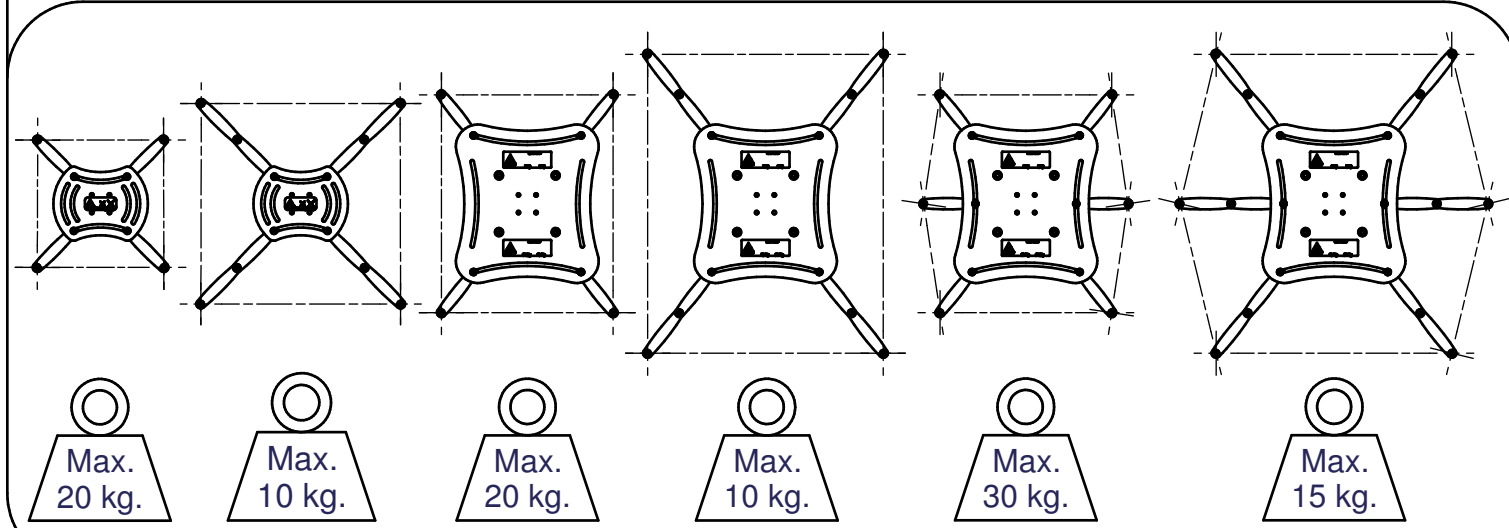

Quatro-Fix® installatie handleiding
installation guide
installationhandbuch
guide d'installation