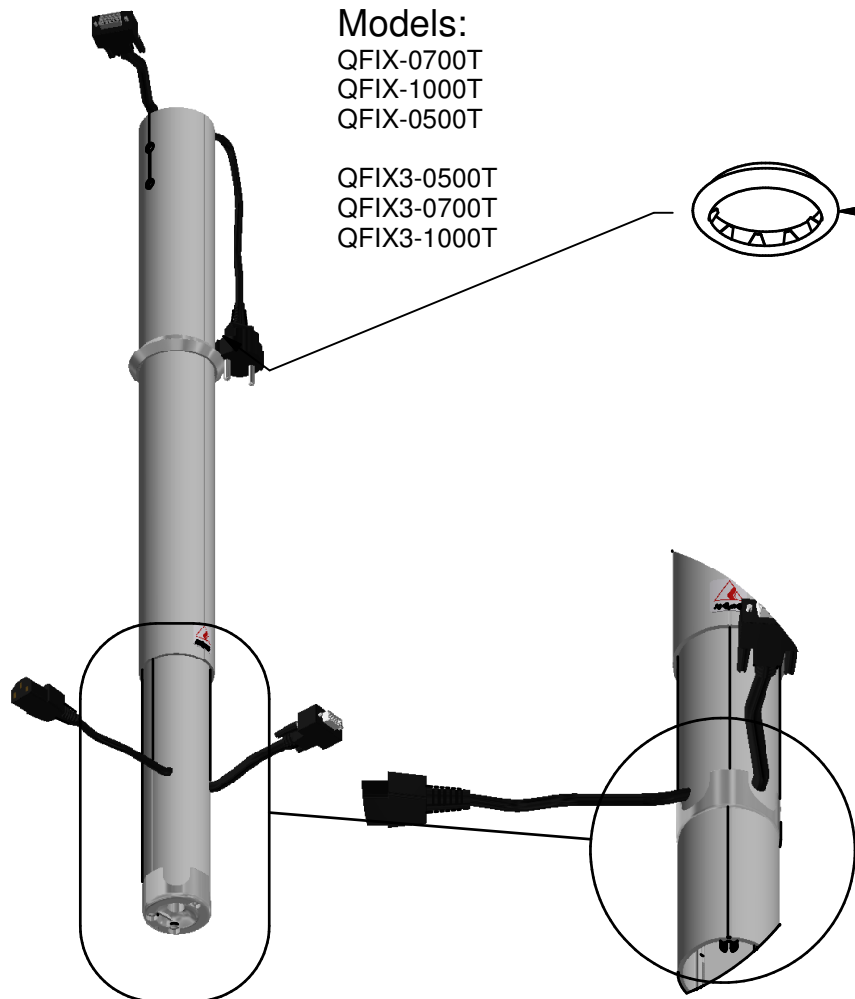

Plafondmontage
Ceiling mount
Deckenhalterung
Montage au plafond

Onderdelen/Parts/Teile/Pièces CMP-4:

2 (4X)

3 (4X)

4 (4X)

5 (4X)

6 (4X) 370018 Cover

1 (1X) CMP-4

Models:

QFIX-0700T
QFIX-1000T
QFIX-0500T

QFIX3-0500T
QFIX3-0700T
QFIX3-1000T

Afwerkingring

Finishing ring
Deckenrosette
Rosette de finition

Telescopische instelling

Telescopic adjustment
Teleskopische Einstellung
Réglage de télescopique

QFIX-33

Voorgemonteerd BJ-1
 Preassembled BJ-1
 Vormontierter BJ-1
 BJ-1 préassemblé

Samenstelling vaste buislengte

Assembly fixed length tube
 Zusammenbau feste Länge Rohr
 Assemblage tube longueur fixe

MODELS:
 QFIX-0100
 QFIX-0300

QFIX3-0100
 QFIX3-0300

Plafondmontage

Ceiling mount
 Deckenmontage
 Montage au plafond

Onderdelen/Parts/Teile/Pièces CMP-3:

- 1 (1X) 643748
- 2 (3X) Bolt M6 x 20
- 3 (3X) Spring Washer 6 mm