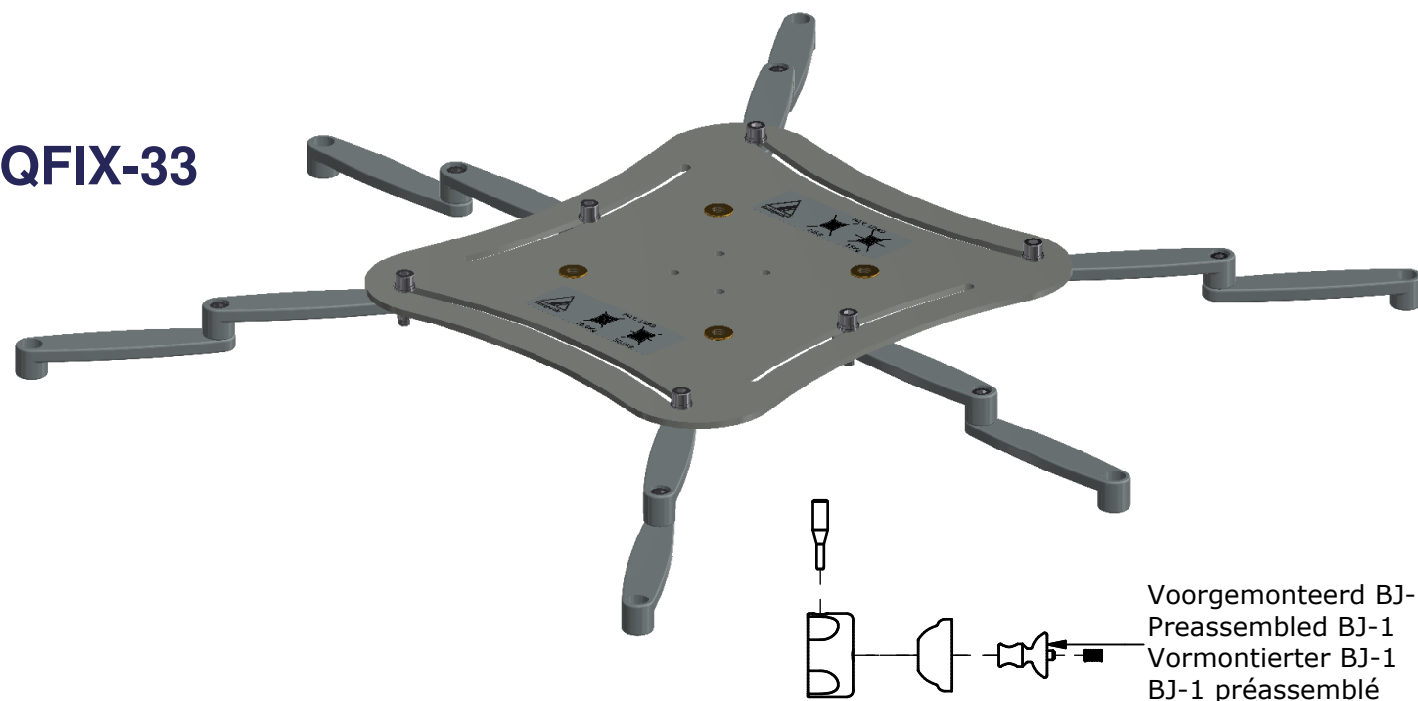

Plafondmontage
Ceiling mount
Deckenhalterung
Montage au plafond

Onderdelen/Parts/Teile/Pièces CMP-4:

2 (4X)

3 (4X)

4 (4X)

5 (4X)

6 (4X) 370018 Cover

1 (1X) CMP-4

Models:

QFIX-0700T
QFIX-1000T
QFIX-0500T

QFIX3-0500T
QFIX3-0700T
QFIX3-1000T

Afwerkingring

Finishing ring
Deckenrosette
Rosette de finition

Telescopische instelling

Telescopic adjustment
Teleskopische Einstellung
Réglage de télescopique

QFIX-33

Voorgemonteerd BJ-1
 Preassembled BJ-1
 Vormontierter BJ-1
 BJ-1 préassemblé

Samenstelling vaste buislengte

Assembly fixed length tube
 Zusammenbau feste Länge Rohr
 Assemblage tube longueur fixe