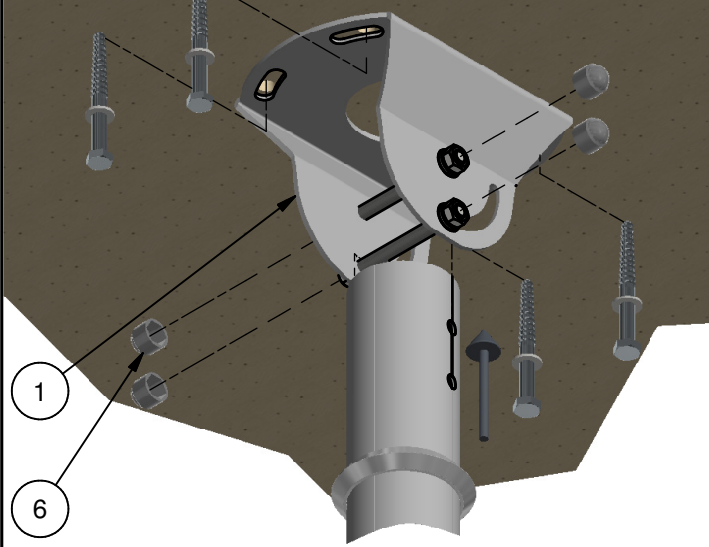

Plafondmontage
Ceiling mount
Deckenhalterung
Montage au plafond

Onderdelen/Parts/Teile/Pièces CMP-4:

2 (4X)

3 (4X)

4 (4X)

5 (4X)

6 (4X) 370018 Cover

1 (1X) CMP-4

Models:

QFIX-0700T
QFIX-1000T
QFIX-0500T

QFIX3-0500T
QFIX3-0700T
QFIX3-1000T

Afwerkingring

Finishing ring
Deckenrosette
Rosette de finition

Telescopische instelling

Telescopic adjustment
Teleskopische Einstellung
Réglage de télescopique

QFIX-33

Voorgemonteerd BJ-1
 Preassembled BJ-1
 Vormontierter BJ-1
 BJ-1 préassemblé

Samenstelling vaste buislengte

Assembly fixed length tube
 Zusammenbau feste Länge Rohr
 Assemblage tube longueur fixe

MODELS:
 QFIX-0100
 QFIX-0300

QFIX3-0100
 QFIX3-0300

Plafondmontage

Ceiling mount
 Deckenmontage
 Montage au plafond

Onderdelen/Parts/Teile/Pièces CMP-3:

- 1 (1X) 643748
- 2 (3X) Bolt M6 x 20
- 3 (3X) Spring Washer 6 mm