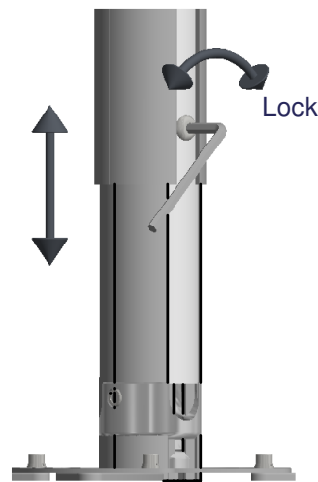

Plafondmontage
Ceiling mount
Deckenhalterung
Montage au plafond

Onderdelen/Parts/Teile/Pièces CMP-4:

2 (4X)

3 (4X)

4 (4X)

5 (4X)

6 (4X) 370018 Cover

1 (1X) CMP-4

Models:

QFIX-0700T
QFIX-1000T
QFIX-0500T

QFIX3-0500T
QFIX3-0700T
QFIX3-1000T

Afwerkingring

Finishing ring
Deckenrosette
Rosette de finition

Telescopische instelling

Telescopic adjustment
Teleskopische Einstellung
Réglage de télescopique

QFIX-33

Voorgemonteerd BJ-1
 Preassembled BJ-1
 Vormontierter BJ-1
 BJ-1 préassemblé

Samenstelling vaste buislengte

Assembly fixed length tube
 Zusammenbau feste Länge Rohr
 Assemblage tube longueur fixe