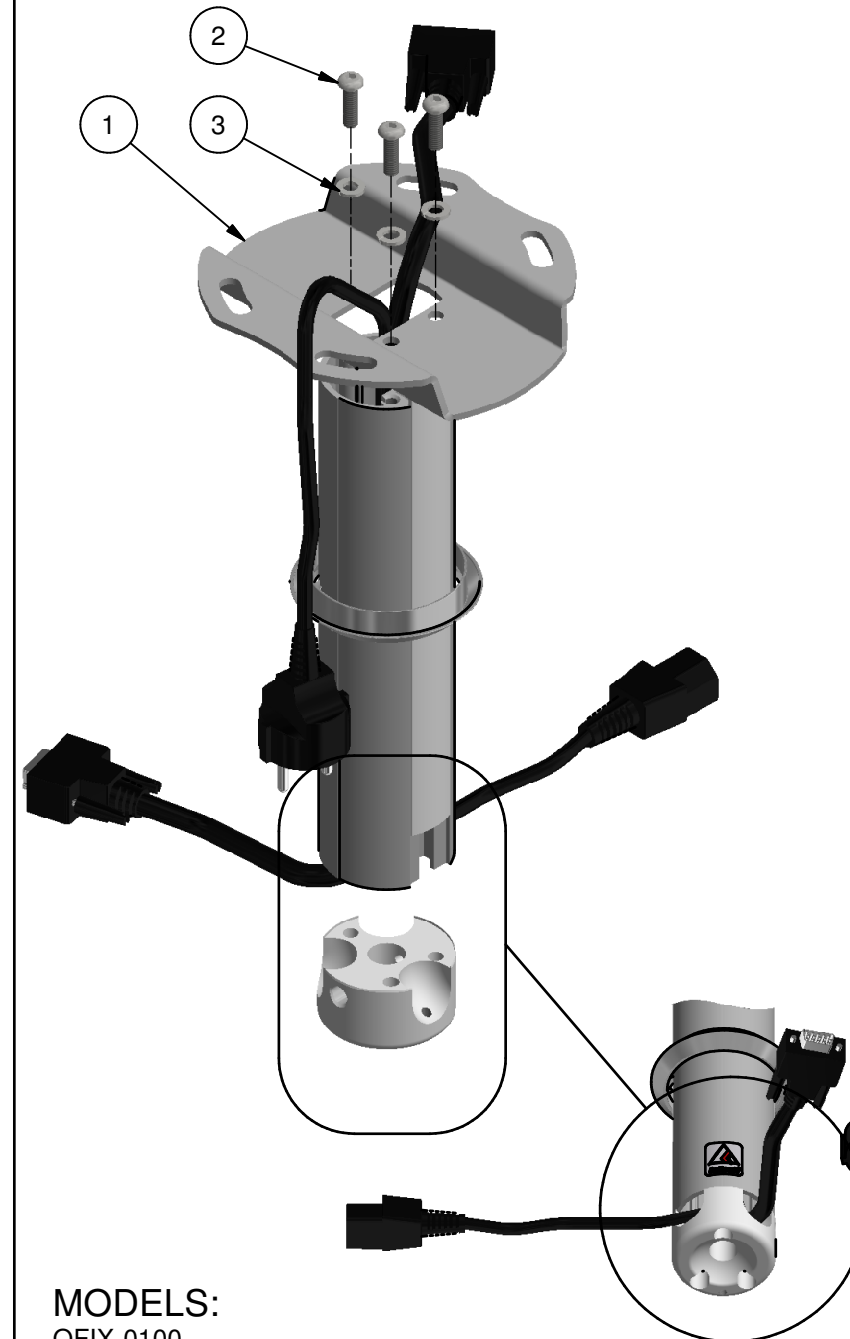

Plafondmontage
Ceiling mount
Deckenhalterung
Montage au plafond

Onderdelen/Parts/Teile/Pièces CMP-4:

2 (4X)

3 (4X)

4 (4X)

5 (4X)

6 (4X) 370018 Cover

1 (1X) CMP-4

Quatro-Fix® installatie handleiding
installation guide
installationhandbuch
guide d'installation

Quatro-Fix samenstelling

Quatro-Fix assembly
 Quatro-Fix Zusammenbau
 Quatro-Fix assemblage

QFIX-1/QFIX-2

QFIX-3

QFIX-33

Voorgemonteerd BJ-1
 Preassembled BJ-1
 Vormontierter BJ-1
 BJ-1 préassemblé

Samenstelling vaste buislengte

Assembly fixed length tube
 Zusammenbau feste Länge Rohr
 Assemblage tube longueur fixe

MODELS:
 QFIX-0100
 QFIX-0300

QFIX3-0100
 QFIX3-0300

Plafondmontage

Ceiling mount
 Deckenmontage
 Montage au plafond

Onderdelen/Parts/Teile/Pièces CMP-3:

- 1 (1X) 643748
- 2 (3X) Bolt M6 x 20
- 3 (3X) Spring Washer 6 mm