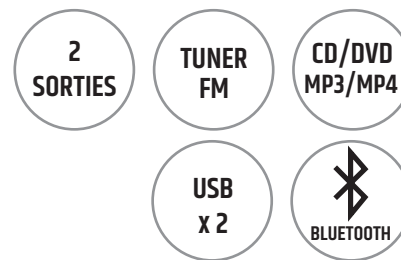

## SOURCES DE MODULATION

### DESCRIPTION

Ce lecteur multimédia combine Tuner /lecteur CD/DVD et Bluetooth avec 2 ports USB et télécommande.

Ce nouveau modèle tout-en-un vous offre plusieurs possibilités pour diffuser l'ambiance sonore ou contenu que vous souhaitez avec ses 2 SORTIES.

### CARACTÉRISTIQUES

Il est équipé de :

- Tuner FM avec stations mémorisables
- Lecteur CD / DVD avec télécommande compatible MP3, MP4
- Port USB x 2
- Support SD, MMC,
- 2 sorties audio RCA
- Bluetooth
- 1 écran d'affichage individuels CD/MP3 et Tuner
- Fonctions Eject, lecture, Stop, mode lecture, précédent, suivant, USD et fonction Mute pour le lecteur CD/MP3
- Sélection FM, ST/MON, MEO, Auto/Manual, Up, down et 6 boutons présélections pour le Tuner
- Télécommande de sélection de musique et réglage du volume
- Standard rack 19" 1 U avec équerres intégrées
- Antennes et cordons RCA Mâles intégrées