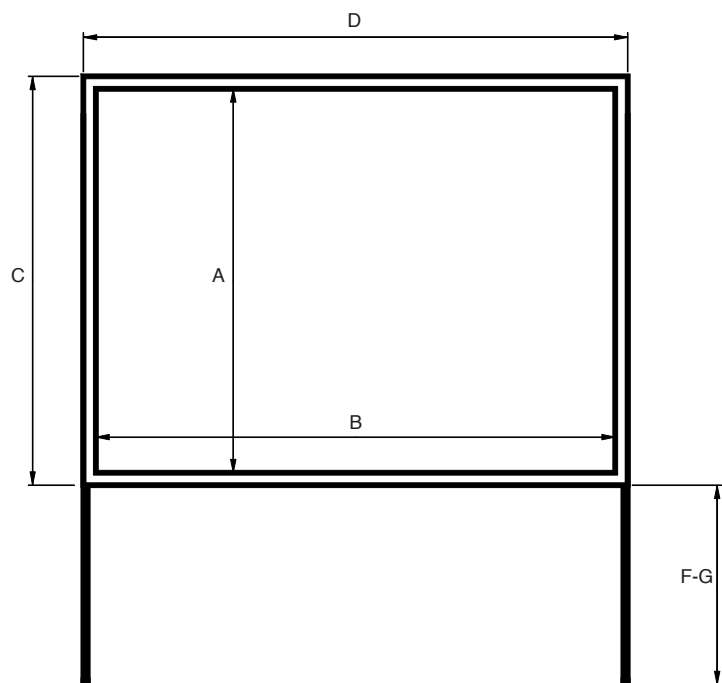

## Vues de face et profil

- A Hauteur image
- B Base image
- C Hauteur cadre
- D Largeur cadre
- E Hauteur des pieds

C'est l'écran idéal pour les installations temporaires. Livré avec une valise de transport résistante équipée de roulettes.

- Son cadre vous garantit un montage facile grâce à ses charnières clipsables et emboîtables.
- Surface de projection tendue avec boutons pression.
- Bords blancs sur la version blanc mat (bords noirs sur demande)
- Bords noirs sur la version translucide

## Données techniques

Références	A	B cm	C cm	D cm	E cm	F Haut mini	G haut maxi	Poids net kg	Poids brut kg	Dimensions Valise L x l x h cm
<b>Nomaddict2 Blanc mat occultant</b>										
<b>Format 4:3</b>										
VX1B3457610	457	610	477	630	430	9	146	55	72	134x38x37
VX1B3549732	549	732	569	752	430	9	146	69	86	134x38x37
<b>Format 16:9</b>										
VX1B3343610	343	610	363	630	430	9	146	50	67	134x38x37
VX1B3411732	411	732	431	752	430	9	146	61	78	134x38x37
<b>Nomaddict 2 (blanc mat + translucide)</b>										
<b>Format 4:3</b>										
VX1D1457610	457	610	477	630	430	9	146	69	86	134x38x37
VX1D1549732	549	732	569	752	430	9	146	89	106	134x38x37
<b>Format 16:9</b>										
VX1D1343610	343	610	363	630	430	9	146	71	88	134x38x37
VX1D1411732	411	732	431	752	430	9	146	91	108	134x38x37