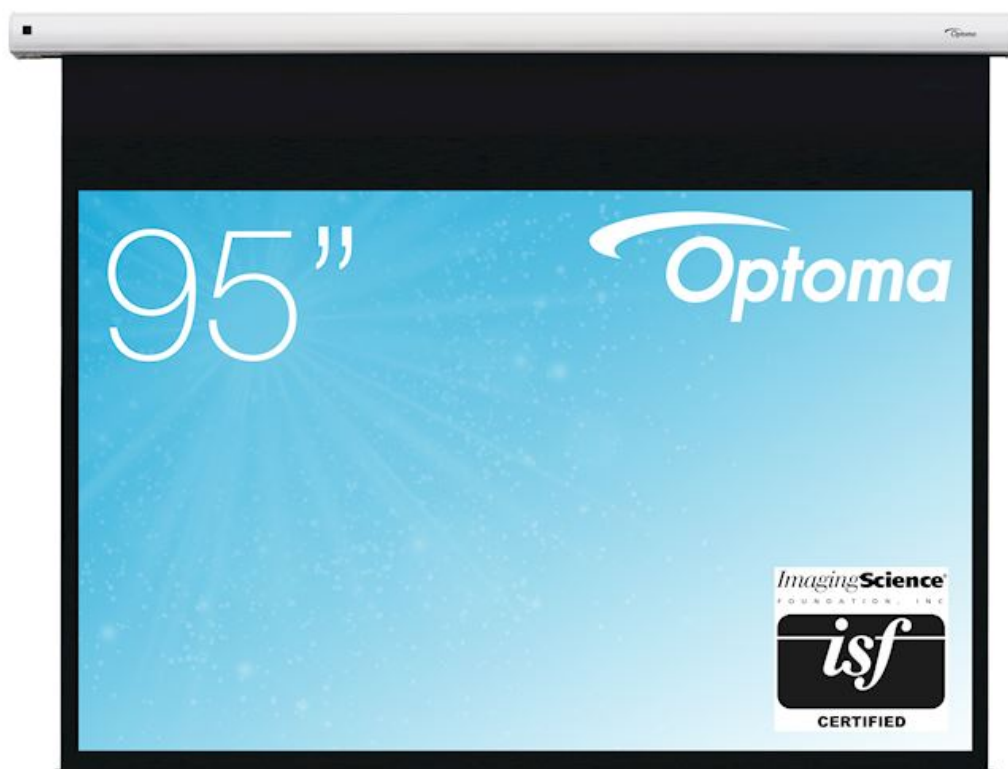

DE-1095EGA

Écran électrique 16:10 - 95" de diagonale

- Écran électrique 16:10 - 95" de diagonale
- Cadre en aluminium incurvé blanc
- Options de fixation mur ou au plafond
- Système de commande intégré

Cet écran électrique premium a été conçu avec un cadre en aluminium incurvé pour une intégration parfaite dans tous les espaces. Facile à utiliser, l'écran peut être contrôlé grâce à une télécommande infrarouge ou via un système de contrôle automatique Relais12V ou RS232.

Fourni avec des crochets de fixation en "L", il peut être facilement monté directement sur un mur ou un plafond. Idéal pour une utilisation professionnelle et éducative où un mur libre n'est pas toujours disponible ou n'est pas plat.

Il est également possible de le suspendre au plafond. Idéal pour les espaces avec de hauts plafonds tels que les églises.

Specifications

Taille d'écran	95 In
Type d'écran	Electric
Affichage (natif)	16:10
Gain	1
Matériau	Blanc Mat, Fibre de Verre
Image visible (LxH) (mm)	2030 x 1269
Bords noirs D & G	50mm
Bords noirs bas	50mm
Bords noirs haut	300mm
Dimensions (LxPxH)	2280 x 108 x 113mm
Poids net	12.27 kg
Poids brut	16.5 kg