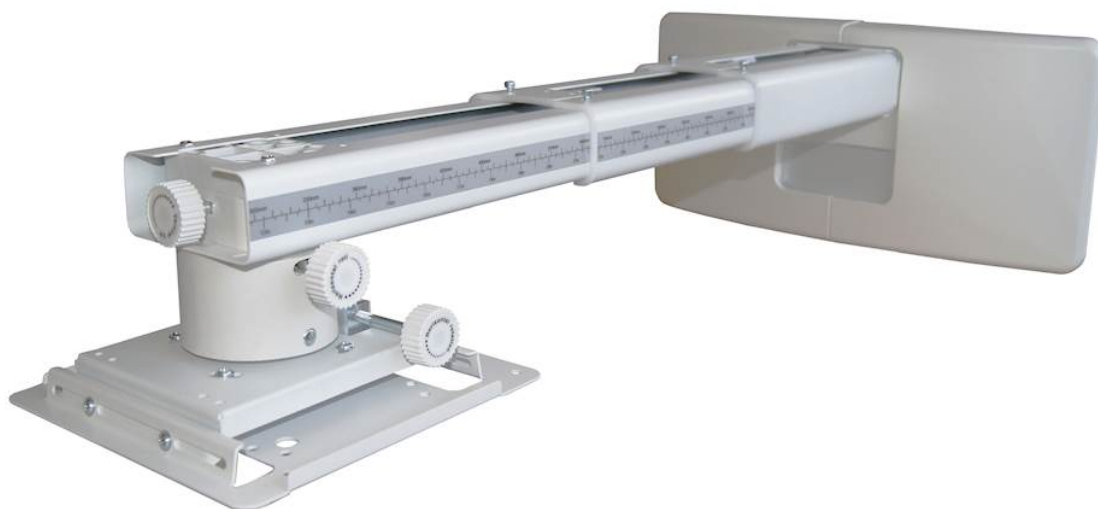

OWM3000

Support ultra courte focale

- **Bras télescopique compact**
- **Facile à installer – Ajustable**
- **Gestion des câbles**
- **Convient aux cloisons légères**

Support ultra courte focale avec bras d'extension

Specifications

Général	
Dimensions (LxPxH)	448 x 407 x 210mm
Tangage	5°
Roulis	5°
Lacet	5°
Ajustable	+/-30mm horizontal shift, +/-40mm vertical shift
Contenu de la boîte	Manuel Utilisateur Sachet d'accessoires : vis, rondelles, bras d'extension et clés Allen
Extension range	407 - 822mm
Poids net	5 kg
Poids brut	6 kg