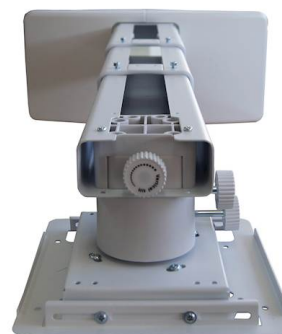

OWM3000

Support ultra courte focale

- **Bras télescopique compact**
- **Facile à installer – Ajustable**
- **Gestion des câbles**
- **Convient aux cloisons légères**

Support ultra courte focale avec bras d'extension

Specifications

Général	
Dimensions (LxPxH)	448 x 407 x 210mm
Tangage	5°
Roulis	5°
Lacet	5°
Ajustable	+/-30mm horizontal shift, +/-40mm vertical shift
Contenu de la boîte	Manuel Utilisateur Sachet d'accessoires : vis, rondelles, bras d'extension et clés Allen
Extension range	407 - 822mm
Poids net	5 kg
Poids brut	6 kg