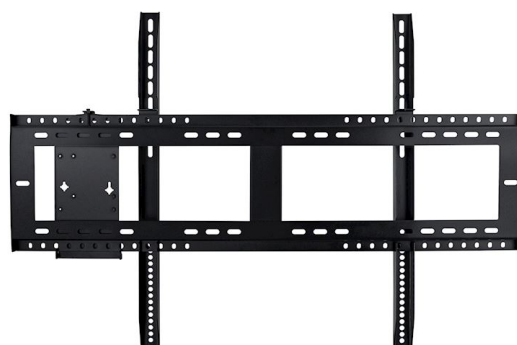

OWMFP01

Support mural conçu pour les Écrans Numériques Interactifs Optoma

- **Support mural conçu pour les Écrans Numériques Interactifs Optoma**
- **Structure renforcée**
- **Comprend une plaque adaptateur VESA pour fixer un mini PC**
- **Compatible avec le support mobile ST01**

Le OWMFP01 est un support mural conçu pour une installation simple et un réglage facile des Écrans Numériques Interactifs Optoma 65'', 75'' et 86''. Il est également compatible avec le support mobile ST01.

Specifications

Général	
Dimensions (LxPxH)	960 x 650 x 46mm
Poids net	6 kg
Poids brut	6.4 kg