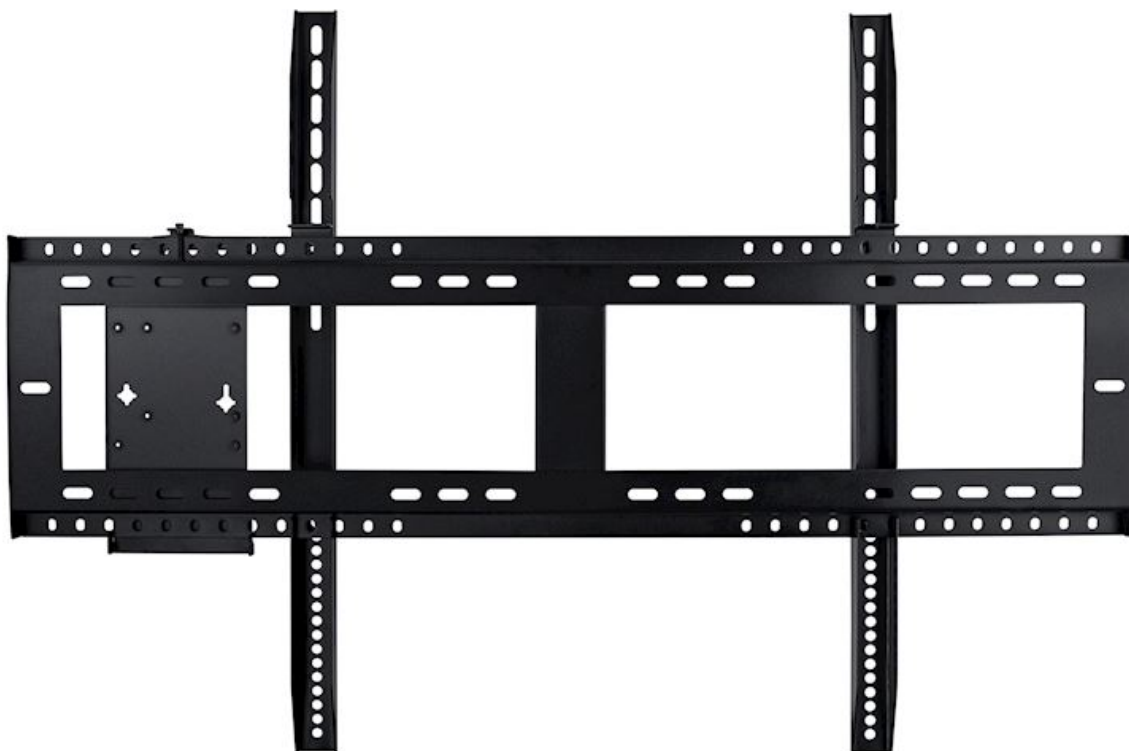

OWMFP01

Support mural conçu pour les Écrans Numériques Interactifs Optoma

- **Support mural conçu pour les Écrans Numériques Interactifs Optoma**
- **Structure renforcée**
- **Comprend une plaque adaptateur VESA pour fixer un mini PC**
- **Compatible avec le support mobile ST01**

Le OWMFP01 est un support mural conçu pour une installation simple et un réglage facile des Écrans Numériques Interactifs Optoma 65'', 75'' et 86''. Il est également compatible avec le support mobile ST01.

Specifications

Général	
Dimensions (LxPxH)	960 x 650 x 46mm
Poids net	6 kg
Poids brut	6.4 kg