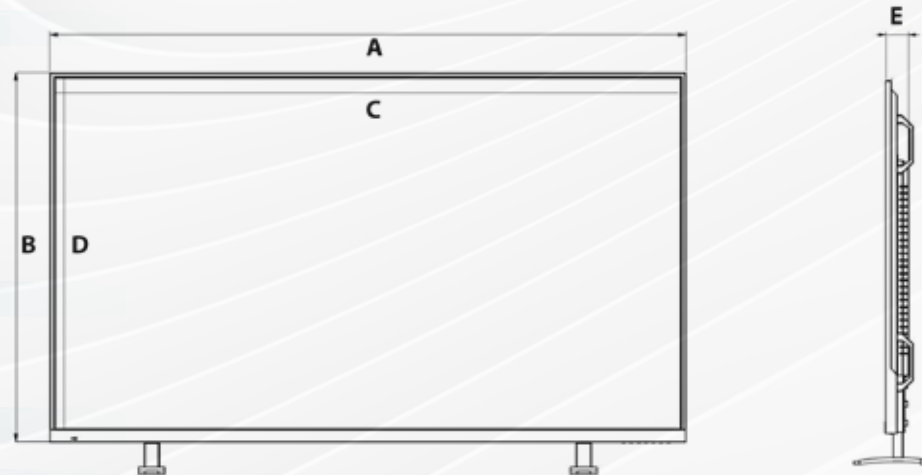

FONCTIONS

Anti-Burn	Oui
Mise en veille auto	Oui
Plug & Play	Oui

ALIMENTATION

Alimentation	Interne, AC 100-230 V (50/60 Hz) <
Consommation Marche / Veille	55 W / < 1 W

DIVERS

Certifications	RoHS, CE, FCC ClassB
Dalle tactile	En option
Dimensions sans pieds	731,4 x 432,5 x 48,9 mm
Dimensions avec pieds	731,4 x 497,5 x 48,9 mm
Montage mural	VESA 200
Pied amovible	En option
Poids Net / Poids Brut	12 kg / 15,8 kg
Vitre de protection	En option
Télécommande	Oui
Châssis métal	Oui

A	731,4 mm
B	432,5 mm
C	700,4 mm
D	394,9 mm
E	48,9 mm
V	200 mm