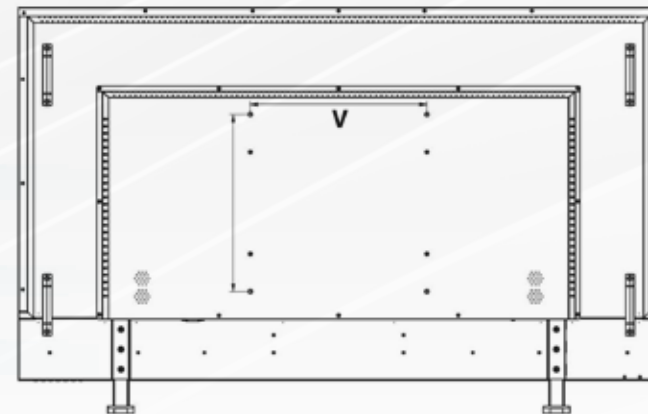

FONCTIONS

Anti-Burn	Oui
Mise en veille auto	Oui
Plug & Play	Oui

ALIMENTATION

Alimentation	Interne, AC 100-230 V (50/60 Hz) <
Consommation Marche / Veille	55 W / < 1 W

DIVERS

Certifications	RoHS, CE, FCC ClassB
Dalle tactile	En option
Dimensions sans pieds	731,4 x 432,5 x 48,9 mm
Dimensions avec pieds	731,4 x 497,5 x 48,9 mm
Montage mural	VESA 200
Pied amovible	En option
Poids Net / Poids Brut	12 kg / 15,8 kg
Vitre de protection	En option
Télécommande	Oui
Châssis métal	Oui

A	731,4 mm
B	432,5 mm
C	700,4 mm
D	394,9 mm
E	48,9 mm
V	200 mm