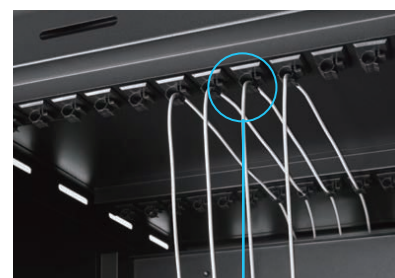

Câblage clair et organisé

A l'arrière du chariot, la zone technique dispose de logements individuels pour accueillir les blocs d'alimentation. En face avant, des serre clips servent de guide et de maintien aux câbles de connexion des équipements.

Les spécifications techniques peuvent être soumis à modifications sans préavis

Avant

Porte verrouillable

Arrière

Porte verrouillable

Gestion du câble

Serre clip