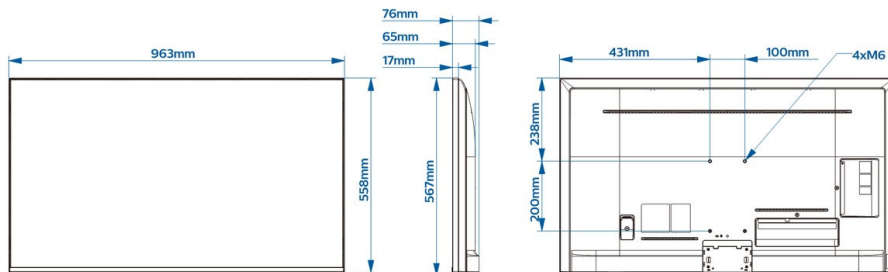

Résolution d'affichage prise en charge

- Tuner: Autres : jusqu'à 1920 x 1080p à 60 Hz, T2 HEVC : jusqu'à 3840 x 2160 à 60 Hz
- USB, LAN: HEVC : jusqu'à 3840 x 2160 à 60 Hz, Autres : jusqu'à 1920 x 1080p à 60 Hz
- HDMI: Jusqu'à 3840 x 2160p à 60 Hz

Dimensions

- Dimensions de l'appareil (l x H x P): 963 x 558 x 65/76 millimètre
- Poids du produit: 9,1 kg
- Compatible avec un montage mural: 100 x 200 mm, M6

Date de publication
2022-12-29

Version: 2.0.1