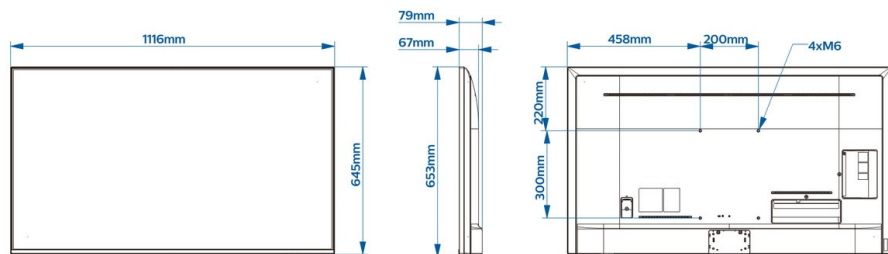

Résolution d'affichage prise en charge

- Tuner: Autres : jusqu'à 1920 x 1080p à 60 Hz, T2 HEVC : jusqu'à 3840 x 2160 à 60 Hz
- USB, LAN: HEVC : jusqu'à 3840 x 2160 à 60 Hz, Autres : jusqu'à 1920 x 1080p à 60 Hz
- HDMI: Jusqu'à 3840 x 2160p à 60 Hz

Dimensions

- Dimensions de l'appareil (l x H x P): 1 116 x 645 x 67/79 millimètre
- Poids du produit: 13,2 kg
- Compatible avec un montage mural: 200 x 300 mm, M6

Date de publication
2022-12-29

Version: 2.0.1