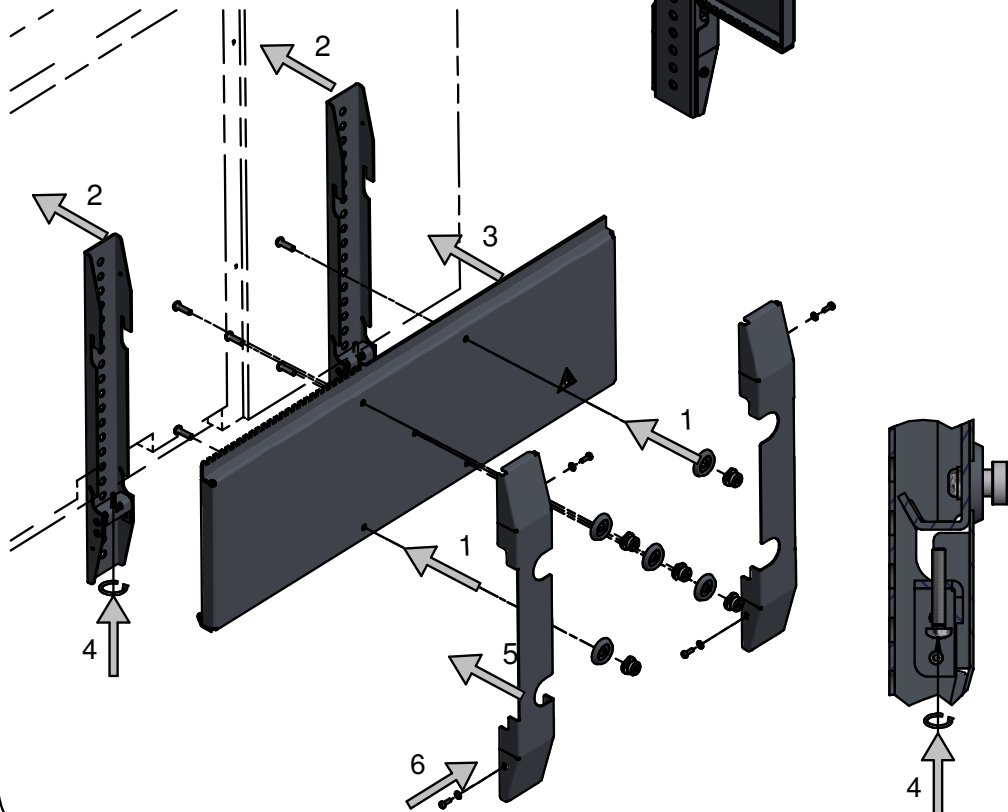

UFPRO installatiehandleiding

installation manual

Montage Anleitung

manuel d'installation

Algemene afmetingen
 General dimensions
 allgemeine Abmessungen
 Dimensions générales

UFPRO	A	B	C	D	E	F
UFPRO-6040	VESA 600	VESA 200	666 mm	400 mm	450 mm	35 mm
UFPRO-9060	VESA 900	VESA 200	964 mm	600 mm	650 mm	41 mm

Montageposities
 Mounting positions
 Montage positionen
 Positions de montage

Maximale belasting
 Maximum load
 Maximale Belastung
 Charge maximale