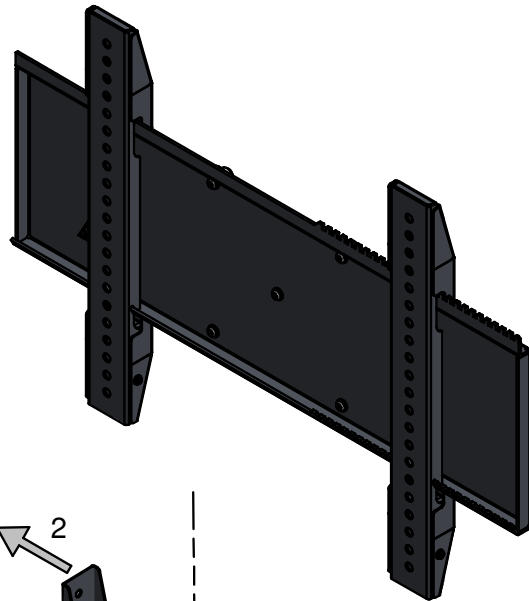

UFPRO installatiehandleiding

installation manual

Montage Anleitung

manuel d'installation

Algemene afmetingen
 General dimensions
 allgemeine Abmessungen
 Dimensions générales

UFPRO	A	B	C	D	E	F
UFPRO-6040	VESA 600	VESA 200	666 mm	400 mm	450 mm	35 mm
UFPRO-9060	VESA 900	VESA 200	964 mm	600 mm	650 mm	41 mm

Montageposities
 Mounting positions
 Montage positionen
 Positions de montage

Maximale belasting
 Maximum load
 Maximale Belastung
 Charge maximale