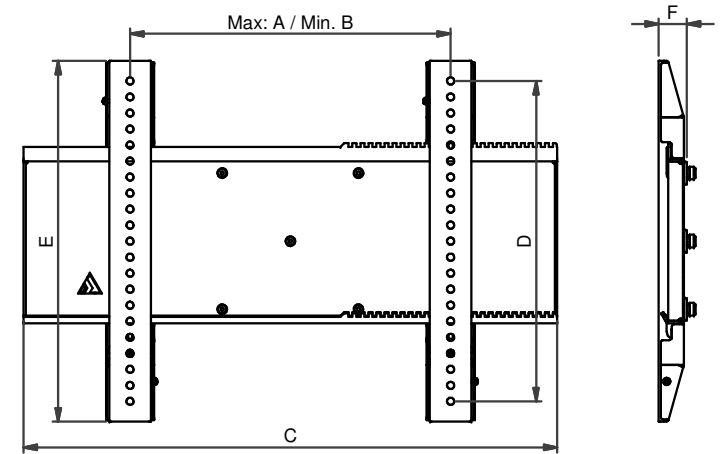

UFPRO installatiehandleiding

installation manual

Montage Anleitung

manuel d'installation

Algemene afmetingen
 General dimensions
 allgemeine Abmessungen
 Dimensions générales

UFPRO	A	B	C	D	E	F
UFPRO-6040	VESA 600	VESA 200	666 mm	400 mm	450 mm	35 mm
UFPRO-9060	VESA 900	VESA 200	964 mm	600 mm	650 mm	41 mm

Montageposities
 Mounting positions
 Montage positionen
 Positions de montage

Maximale belasting
 Maximum load
 Maximale Belastung
 Charge maximale