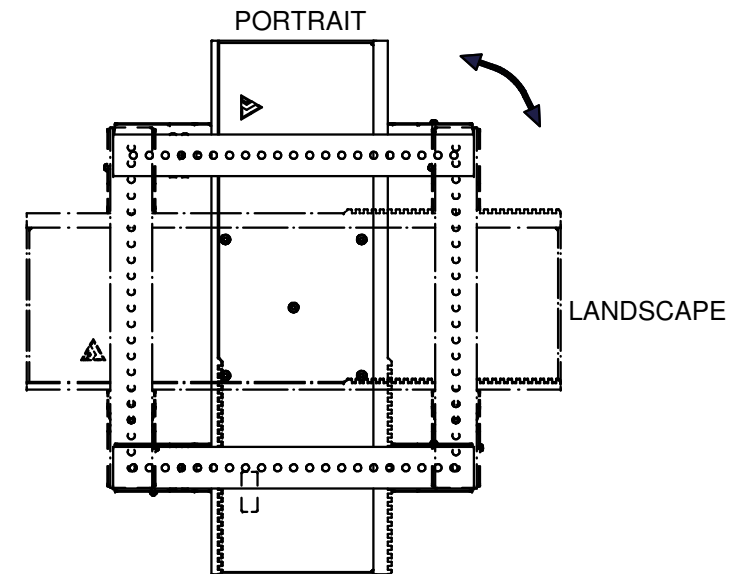

UFPRO installatiehandleiding

installation manual

Montage Anleitung

manuel d'installation

Algemene afmetingen
 General dimensions
 allgemeine Abmessungen
 Dimensions générales

UFPRO	A	B	C	D	E	F
UFPRO-6040	VESA 600	VESA 200	666 mm	400 mm	450 mm	35 mm
UFPRO-9060	VESA 900	VESA 200	964 mm	600 mm	650 mm	41 mm

Montageposities
 Mounting positions
 Montage positionen
 Positions de montage

Maximale belasting
 Maximum load
 Maximale Belastung
 Charge maximale