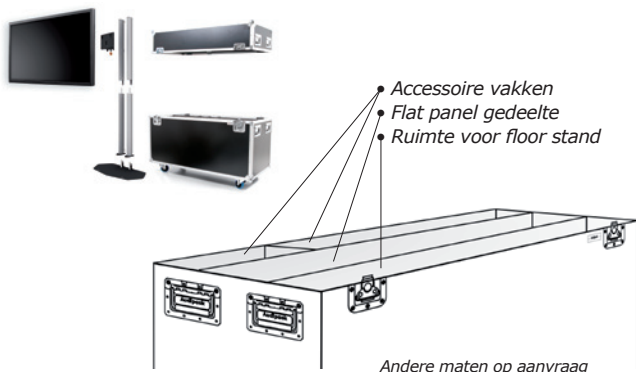

Monitor case 1

Art. nr. Max. flat panel maten in mm.

FCFP-4042W	B: 980 x H:650 x D:145
FCFP-4650W	B:1160 x H:700 x D:145
FCFP-5255W	B:1350 x H:810 x D:145

Informeer naar de zeer scherpe prijzen!

Monitor case 2