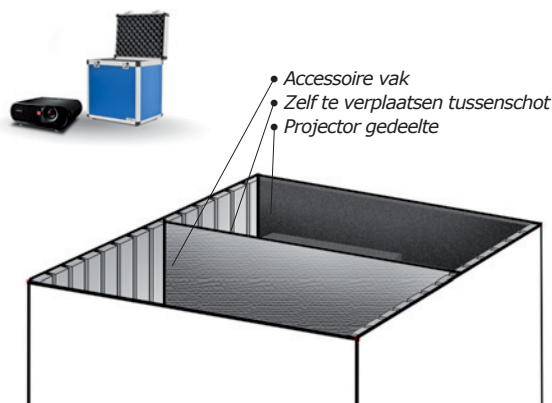

Informeer naar de
zeer scherpe prijzen!

Transport- and flightcases

AV furnitures

Interpreter booths

AV Wall, ceiling- and truss mounts

AV Presentationsystems, displays and kiosks

AV Lift systems

Video conferencing products