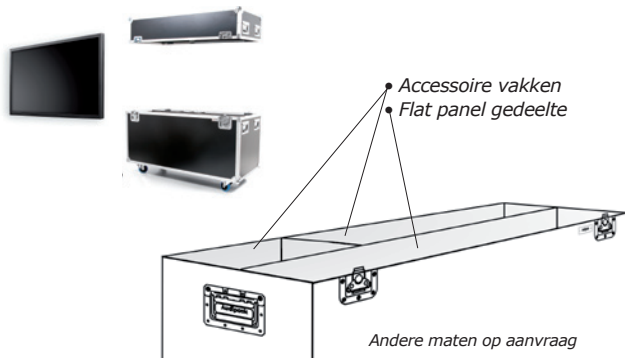

Monitor case 1

Art. nr. Max. flat panel maten in mm.

FCFP-4042W	B: 980 x H:650 x D:145
FCFP-4650W	B:1160 x H:700 x D:145
FCFP-5255W	B:1350 x H:810 x D:145

Informeer naar de zeer scherpe prijzen!

Monitor case 2