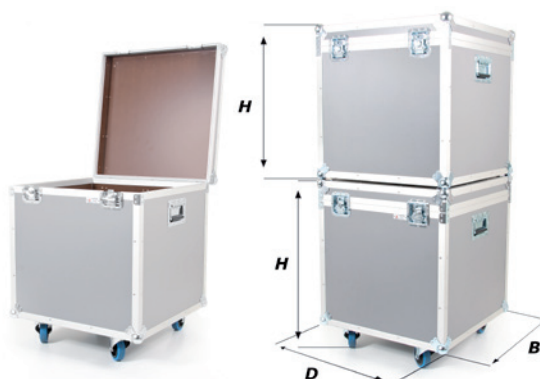

Verkrijgbaar in de kleur

871 Grey

19" tunnel cases

Art. nr.	Inwendige hoogte	Buitenmaten* in mm. (zonder deksel)
FC-3U500	3 HE	H: 135 x D: 500
FC-4U500	4 HE	H: 180 x D: 500
FC-5U500	5 HE	H: 225 x D: 500
FC-6U500	6 HE	H: 270 x D: 500
FC-7U500	7 HE	H: 315 x D: 500
FC-8U500	8 HE	H: 360 x D: 500
FC-9U500	9 HE	H: 404 x D: 500
FC-10U500	10 HE	H: 450 x D: 500

Informeer naar de zeer scherpe prijzen!

* Standaard dekseldiepte 65 mm. (inwendig, tot aan racking 95 mm.)

Kabel cases

Art. nr.	Kenmerk	Buitenmaten in mm.
----------	---------	--------------------

FC-17665M		H: 600 x B: 620 x D: 600
FC-17664MW	Incl. wielen	H: 745 x B: 620 x D: 600

Informeer naar de zeer scherpe prijzen!

Basic-line

Flat panel flightcases

De Basic-line

Voor de flat panel flightcases heeft u, naast de bekende Audipack standaard versie, ook de keuze uit een "Basic-line" versie. De accessoirevakken en het vak voor de optionele Audipack vloerstandaard (in krat) zijn in tegenstelling tot de standaard flat panel flightcases niet voorzien van een schuiminterieur. Aan de bescherming van de flat panel zelf is uiteraard geen enkele concessie gedaan, die blijft optimaal beschermd.