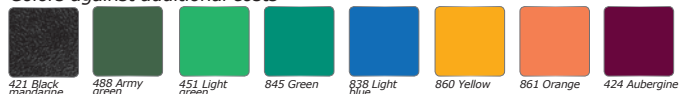

De Basic-line flightcases kunnen in diverse kleuren uitgevoerd worden. Zie hiernaast het uitgebreide kleur aanbod.

Informeer bij het Audipack team voor meer scherpe prijzen van de Basic-line uitvoeringen.

Er zijn 2 vaste modellen voor diverse projector afmetingen.

Uiteraard kunnen de transportkoffers in diverse kleuren afgewerkt worden.

Standard colors

Colors against additional costs

De prijzen zijn gebaseerd op 1 van onze standaard kleuren.