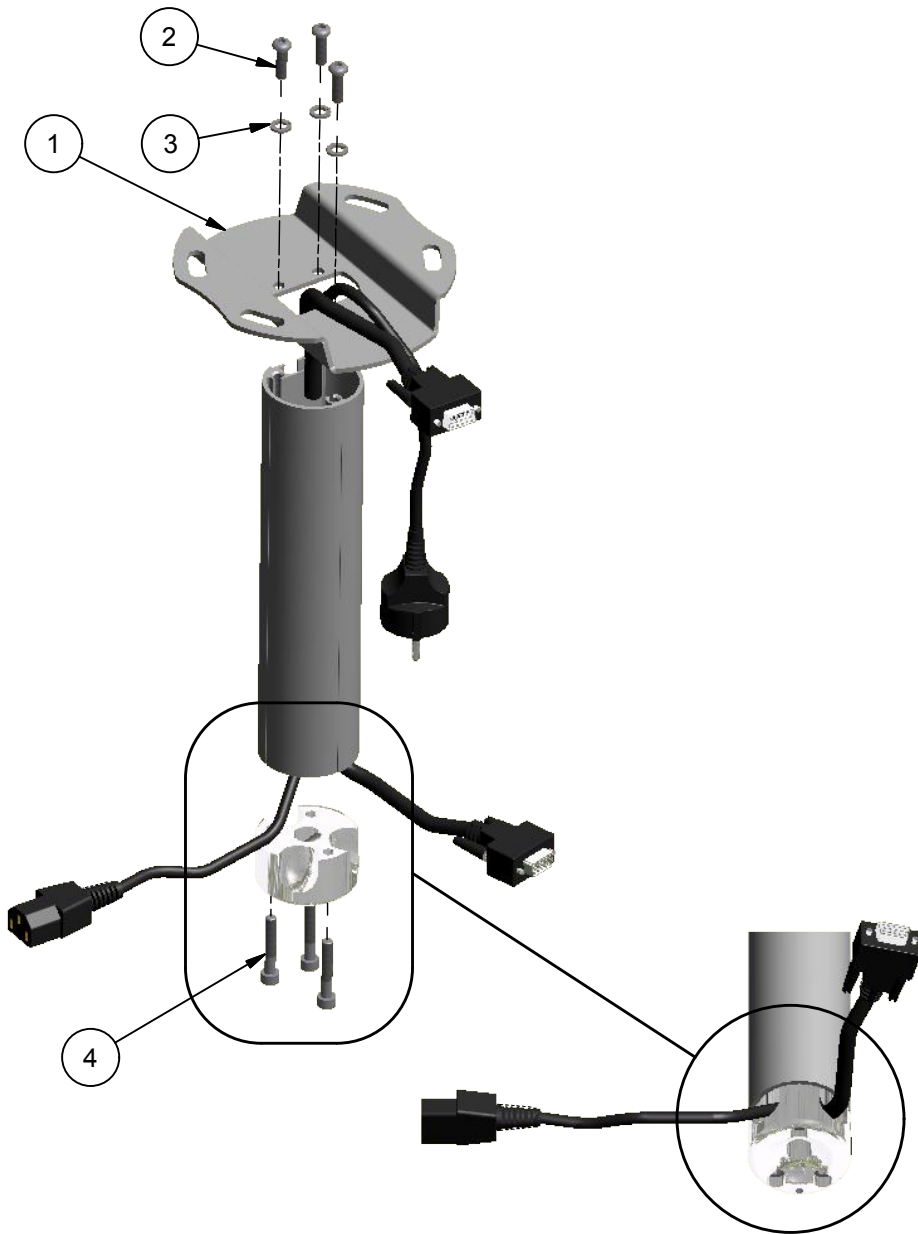

## UTS installatiehandleiding

installation manual  
Montage Anleitung  
manuel de montage

Speaker mount

Brand related  
Projector mount

Camera mount

Flatpanel mount

Maximale belasting  
Maximum load  
Maximale Belastung  
Charge maximale

**Plafondmontage**

Ceiling mount  
Deckenhalterung  
Montage au plafond

**Samenstelling vaste buislengte**

Assembly fixed length tube  
Zusammenbau feste Länge Rohr  
Assemblage tube longueur fixe

**Onderdelen/Parts/Teile/Pièces CMP-3:**

- 1 (1X) CMP-3
- 2 (3X) M6X20
- 3 (3X) Spring washer 5mm

**Onderdelen/Parts/Teile/Pièces BJ-1**

- 4 (3X) Bolt M6x35

**Binnenprofiel Ø54**  
Inner profile Ø54  
Innerem Profil Ø54  
Profil Intérieur Ø54

**Afwerkingring**  
Finishing ring  
Deckenrosette  
Rosette de finition

Telescopic adjustment  
Teleskopische Einstellung  
Réglage de télescopique

**Onderdelen/Parts/Teile/Pièces CMP-4:**

- 2 (2X) Hex Bolt - M8x80
- 3 (2X) Spring Washer 8 mm
- 4 (4X) Washer 8,4 mm
- 5 (2X) Hex Nut M8
- 6 (4X) 370018 Cover