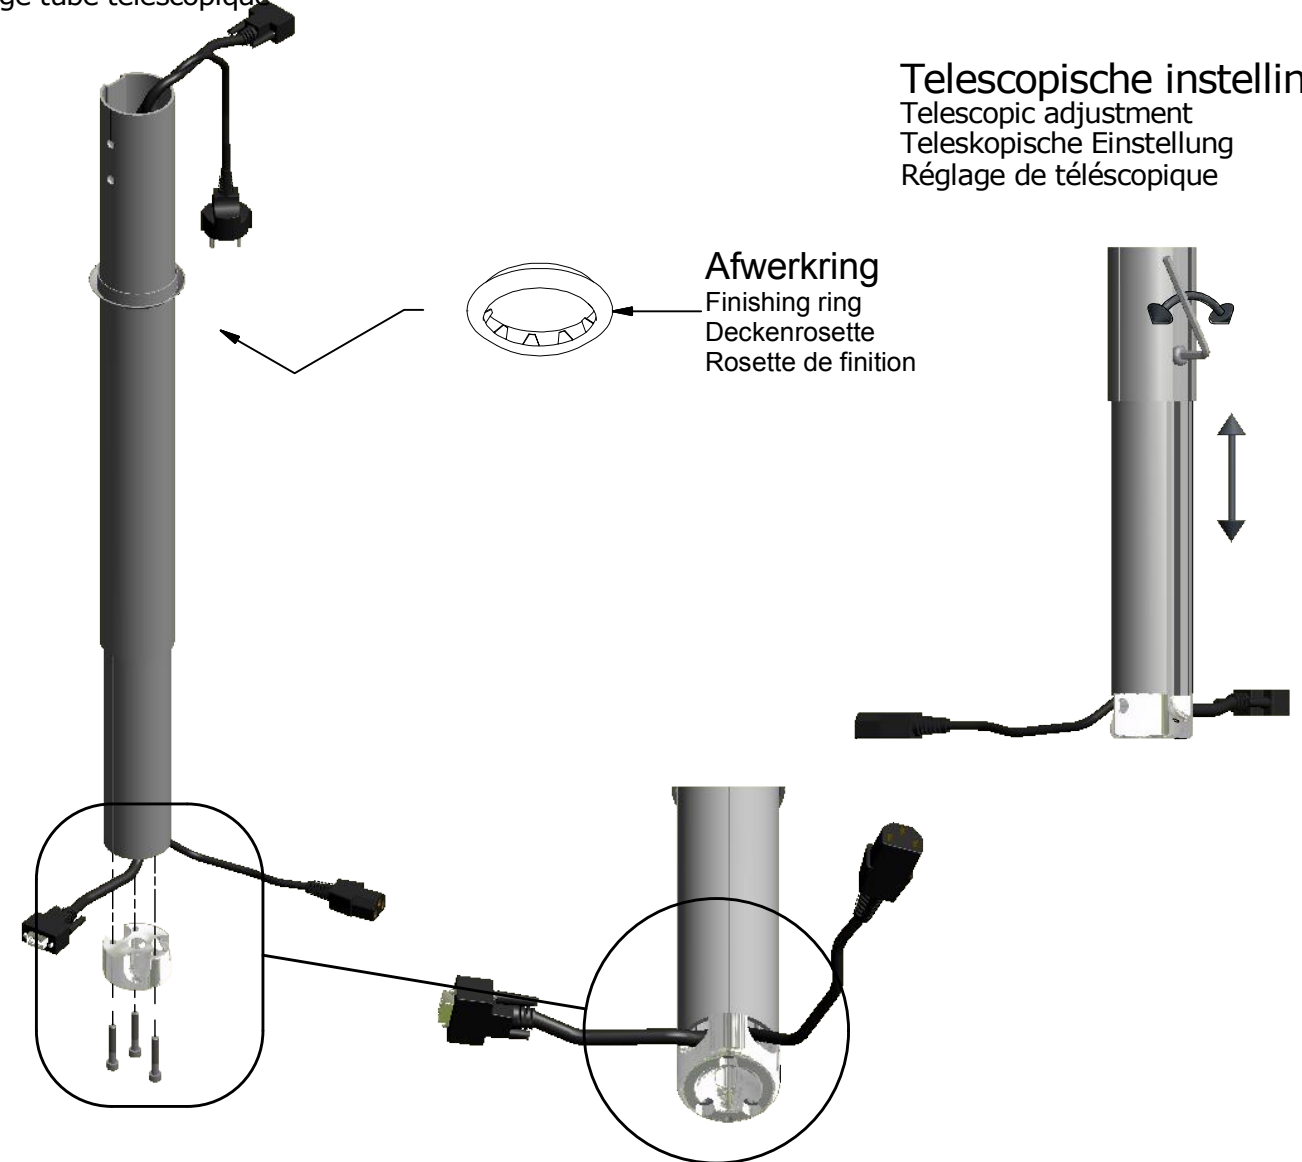

**Plafondmontage**

Ceiling mount  
Deckenhalterung  
Montage au plafond

**Samenstelling vaste buislengte**

Assembly fixed length tube  
Zusammenbau feste Länge Rohr  
Assemblage tube longueur fixe

**Onderdelen/Parts/Teile/Pièces CMP-3:**

- 1 (1X) CMP-3
- 2 (3X) M6X20
- 3 (3X) Spring washer 5mm

**Onderdelen/Parts/Teile/Pièces BJ-1**

- 4 (3X) Bolt M6x35

**Binnenprofiel Ø54**  
Inner profile Ø54  
Innerem Profil Ø54  
Profil Intérieur Ø54

**Afwerkingring**  
Finishing ring  
Deckenrosette  
Rosette de finition

**Plafondmontage**

Ceiling mount  
Deckenhalterung  
Montage au plafond

**Samenstelling telescoopbuis**

Assembly telescopic tube  
Zusammenbau teleskopisches Rohr  
Assemblage tube télescopique

**Telescopische instelling**

Telescopic adjustment  
Teleskopische Einstellung  
Réglage de télescopique

**Onderdelen/Parts/Teile/Pièces CMP-4:**

- 2 (2X) Hex Bolt - M8x80
- 3 (2X) Spring Washer 8 mm
- 4 (4X) Washer 8,4 mm
- 5 (2X) Hex Nut M8
- 6 (4X) 370018 Cover