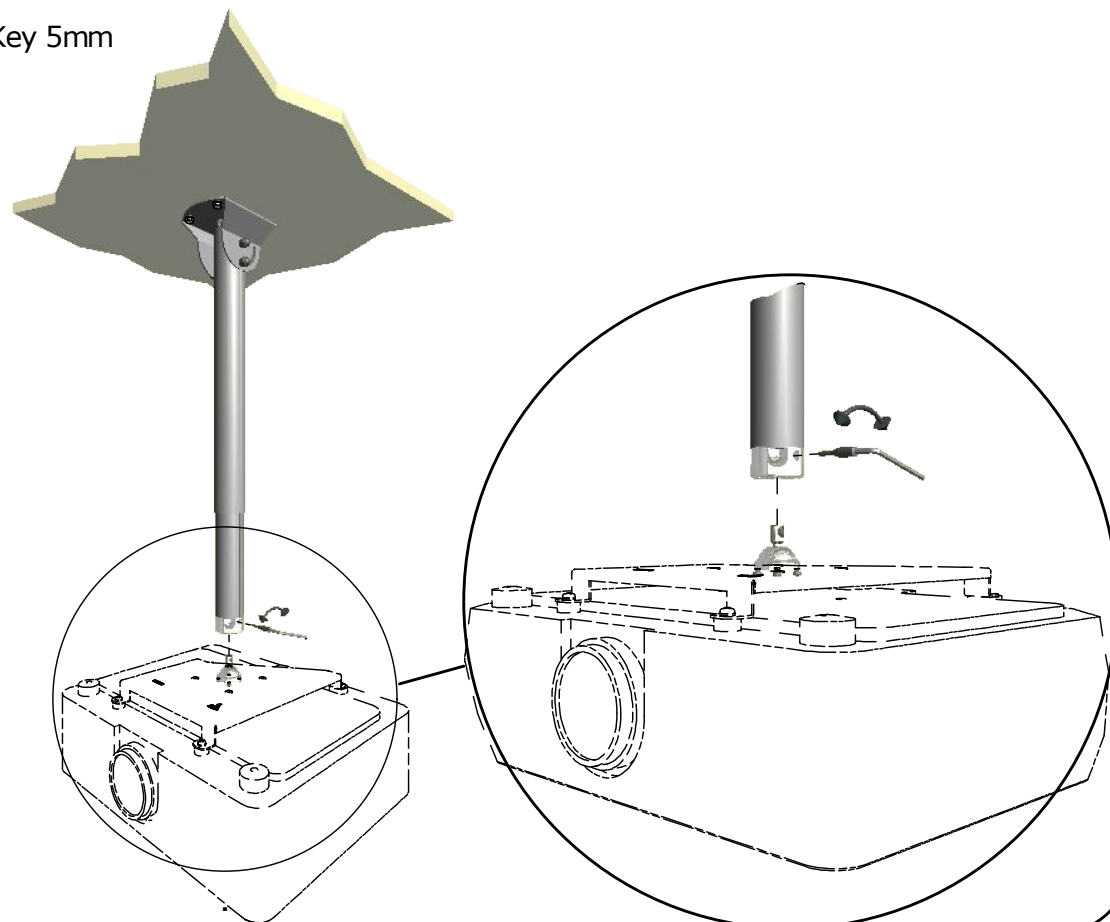

## BJ-1 Montage

BJ-1 Assembly  
BJ-1 Zusammenbau  
Assemblée BJ-1

### Onderdelen/Parts/Teile/Pièces BJ-1

(4X) Spring washer 5mm

(4X) M5x10

(3X) M6x35

(1X) Allen Key 4mm

(1X) Allen Key 5mm

### Hoekinstelling

Tilt adjustment  
Neigungseinstellung  
Réglage de l'inclinaison

Telescopic adjustment  
Teleskopische Einstellung  
Réglage de télescopique

**Onderdelen/Parts/Teile/Pièces CMP-4:**

- 2 (2X) Hex Bolt - M8x80
- 3 (2X) Spring Washer 8 mm
- 4 (4X) Washer 8,4 mm
- 5 (2X) Hex Nut M8
- 6 (4X) 370018 Cover