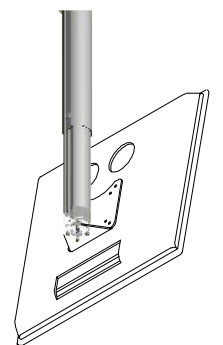

### Hoekinstelling

Tilt adjustment  
Neigungseinstellung  
Réglage de l'inclinaison

## UTS installatiehandleiding

installation manual  
Montage Anleitung  
manuel de montage

Speaker mount

Brand related  
Projector mount

Camera mount

Flatpanel mount

Maximale belasting  
Maximum load  
Maximale Belastung  
Charge maximale

**Plafondmontage**

Ceiling mount  
Deckenhalterung  
Montage au plafond

**Samenstelling vaste buislengte**

Assembly fixed length tube  
Zusammenbau feste Länge Rohr  
Assemblage tube longueur fixe

**Onderdelen/Parts/Teile/Pièces CMP-3:**

- 1 (1X) CMP-3
- 2 (3X) M6X20
- 3 (3X) Spring washer 5mm

**Onderdelen/Parts/Teile/Pièces BJ-1**

- 4 (3X) Bolt M6x35

**Binnenprofiel Ø54**  
Inner profile Ø54  
Innerem Profil Ø54  
Profil Intérieur Ø54

**Afwerkingring**  
Finishing ring  
Deckenrosette  
Rosette de finition