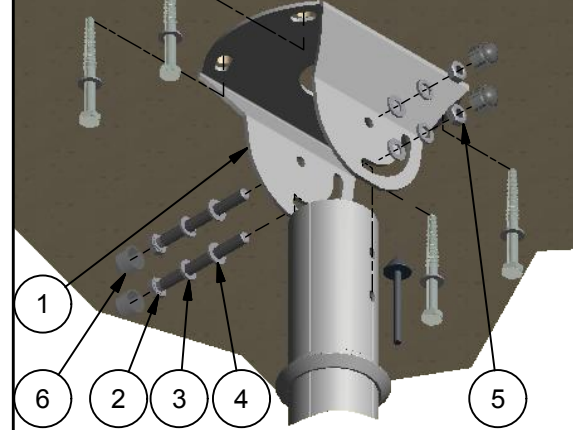

- 1 (1X) CMP-3
- 2 (3X) M6X20
- 3 (3X) Spring washer 5mm

**Onderdelen/Parts/Teile/Pièces BJ-1**

- 4 (3X) Bolt M6x35

**Binnenprofiel Ø54**  
Inner profile Ø54  
Innerem Profil Ø54  
Profil Intérieur Ø54

**Afwerkingring**  
Finishing ring  
Deckenrosette  
Rosette de finition

**Plafondmontage**

Ceiling mount  
Deckenhalterung  
Montage au plafond

**Samenstelling telescoopbuis**

Assembly telescopic tube  
Zusammenbau teleskopisches Rohr  
Assemblage tube télescopique

**Telescopische instelling**

Telescopic adjustment  
Teleskopische Einstellung  
Réglage de télescopique

**Onderdelen/Parts/Teile/Pièces CMP-4:**

- 2 (2X) Hex Bolt - M8x80
- 3 (2X) Spring Washer 8 mm
- 4 (4X) Washer 8,4 mm
- 5 (2X) Hex Nut M8
- 6 (4X) 370018 Cover