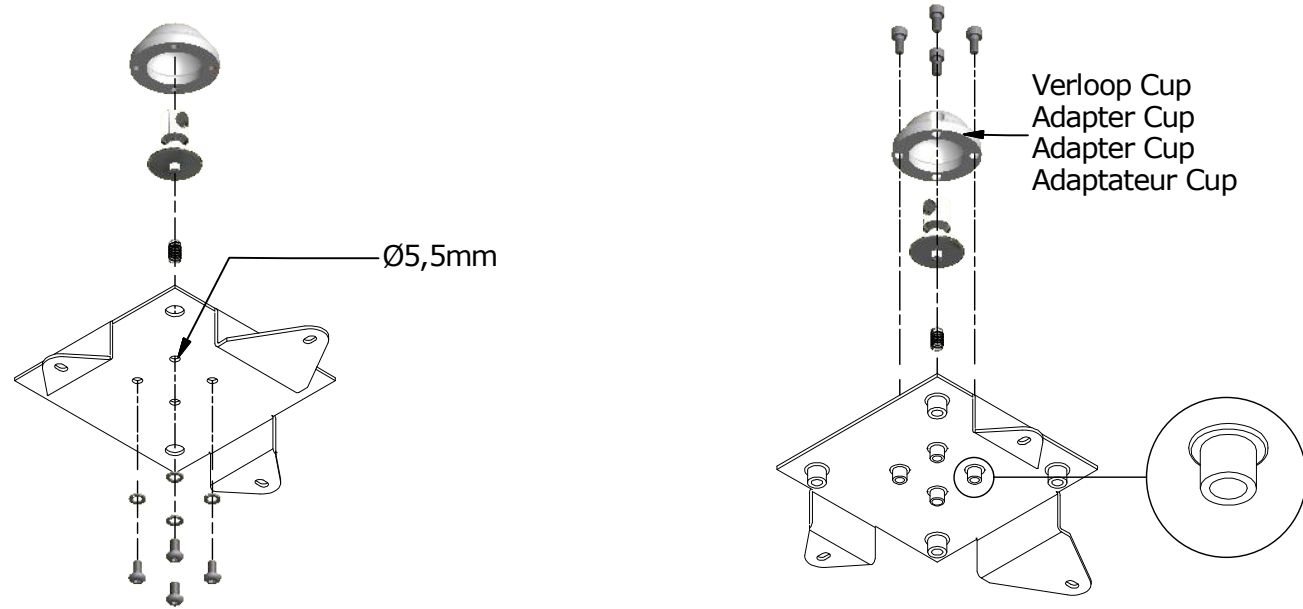

## BJ-1 Montage

BJ-1 Assembly  
BJ-1 Zusammenbau  
Assemblée BJ-1

### Onderdelen/Parts/Teile/Pièces BJ-1

(4X) Spring washer 5mm

(4X) M5x10

(3X) M6x35

(1X) Allen Key 4mm

(1X) Allen Key 5mm

### Hoekinstelling

Tilt adjustment  
Neigungseinstellung  
Réglage de l'inclinaison

Telescopic adjustment  
Teleskopische Einstellung  
Réglage de télescopique

**Onderdelen/Parts/Teile/Pièces CMP-4:**

- 2 (2X) Hex Bolt - M8x80
- 3 (2X) Spring Washer 8 mm
- 4 (4X) Washer 8,4 mm
- 5 (2X) Hex Nut M8
- 6 (4X) 370018 Cover