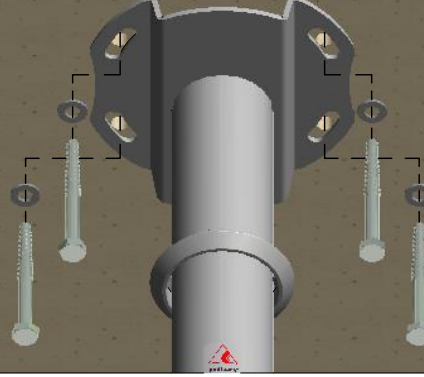

**Plafondmontage**

Ceiling mount  
Deckenhalterung  
Montage au plafond

**Samenstelling vaste buislengte**

Assembly fixed length tube  
Zusammenbau feste Länge Rohr  
Assemblage tube longueur fixe

**Onderdelen/Parts/Teile/Pièces CMP-3:**

- 1 (1X) CMP-3
- 2 (3X) M6X20
- 3 (3X) Spring washer 5mm

**Onderdelen/Parts/Teile/Pièces BJ-1**

- 4 (3X) Bolt M6x35

**Binnenprofiel Ø54**  
Inner profile Ø54  
Innerem Profil Ø54  
Profil Intérieur Ø54

**Afwerkingring**  
Finishing ring  
Deckenrosette  
Rosette de finition

Telescopic adjustment  
Teleskopische Einstellung  
Réglage de télescopique

**Onderdelen/Parts/Teile/Pièces CMP-4:**

- 2 (2X) Hex Bolt - M8x80
- 3 (2X) Spring Washer 8 mm
- 4 (4X) Washer 8,4 mm
- 5 (2X) Hex Nut M8
- 6 (4X) 370018 Cover