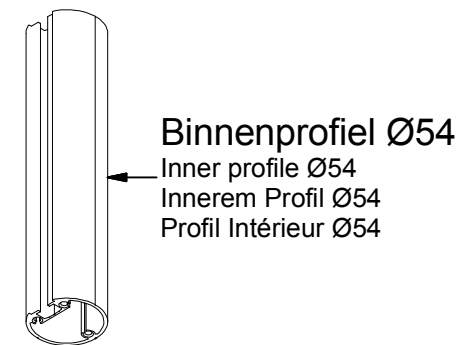

**Plafondmontage**

Ceiling mount  
Deckenhalterung  
Montage au plafond

**Samenstelling vaste buislengte**

Assembly fixed length tube  
Zusammenbau feste Länge Rohr  
Assemblage tube longueur fixe

**Onderdelen/Parts/Teile/Pièces CMP-3:**

- 1 (1X) CMP-3
- 2 (3X) M6X20
- 3 (3X) Spring washer 5mm

**Onderdelen/Parts/Teile/Pièces BJ-1**

- 4 (3X) Bolt M6x35

**Binnenprofiel Ø54**  
Inner profile Ø54  
Innerem Profil Ø54  
Profil Intérieur Ø54

**Afwerkingring**  
Finishing ring  
Deckenrosette  
Rosette de finition