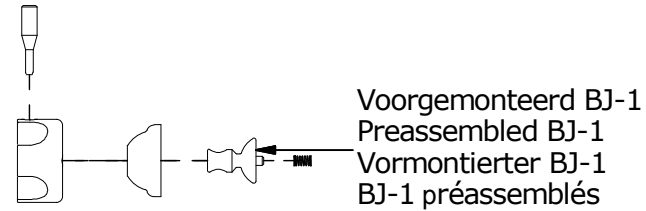

## BJ-1 Montage

BJ-1 Assembly  
BJ-1 Zusammenbau  
Assemblée BJ-1

### Onderdelen/Parts/Teile/Pièces BJ-1

(4X) Spring washer 5mm

(4X) M5x10

(3X) M6x35

(1X) Allen Key 4mm

(1X) Allen Key 5mm

### Hoekinstelling

Tilt adjustment  
Neigungseinstellung  
Réglage de l'inclinaison