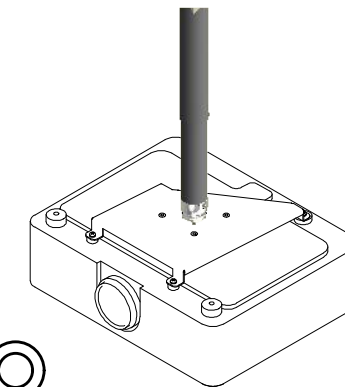

## UTS installatiehandleiding

installation manual  
Montage Anleitung  
manuel de montage

Speaker mount

Brand related  
Projector mount

Camera mount

Flatpanel mount

Maximale belasting  
Maximum load  
Maximale Belastung  
Charge maximale

**Plafondmontage**

Ceiling mount  
Deckenhalterung  
Montage au plafond

**Samenstelling vaste buislengte**

Assembly fixed length tube  
Zusammenbau feste Länge Rohr  
Assemblage tube longueur fixe

**Onderdelen/Parts/Teile/Pièces CMP-3:**

- 1 (1X) CMP-3
- 2 (3X) M6X20
- 3 (3X) Spring washer 5mm

**Onderdelen/Parts/Teile/Pièces BJ-1**

- 4 (3X) Bolt M6x35

**Binnenprofiel Ø54**  
Inner profile Ø54  
Innerem Profil Ø54  
Profil Intérieur Ø54

**Afwerkingring**  
Finishing ring  
Deckenrosette  
Rosette de finition

Telescopic adjustment  
Teleskopische Einstellung  
Réglage de télescopique

**Onderdelen/Parts/Teile/Pièces CMP-4:**

- 2 (2X) Hex Bolt - M8x80
- 3 (2X) Spring Washer 8 mm
- 4 (4X) Washer 8,4 mm
- 5 (2X) Hex Nut M8
- 6 (4X) 370018 Cover